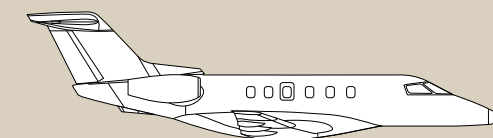

DECEMBER 2017
Certificatie