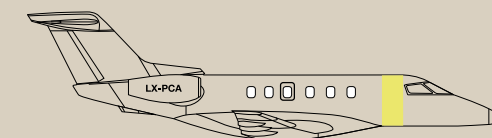

SEPTEMBER 2018
Eerste levering aan Jetfly