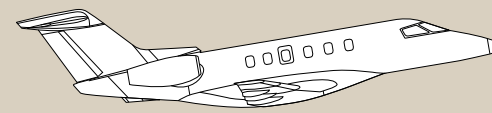

MAART 2015
Eerste vlucht