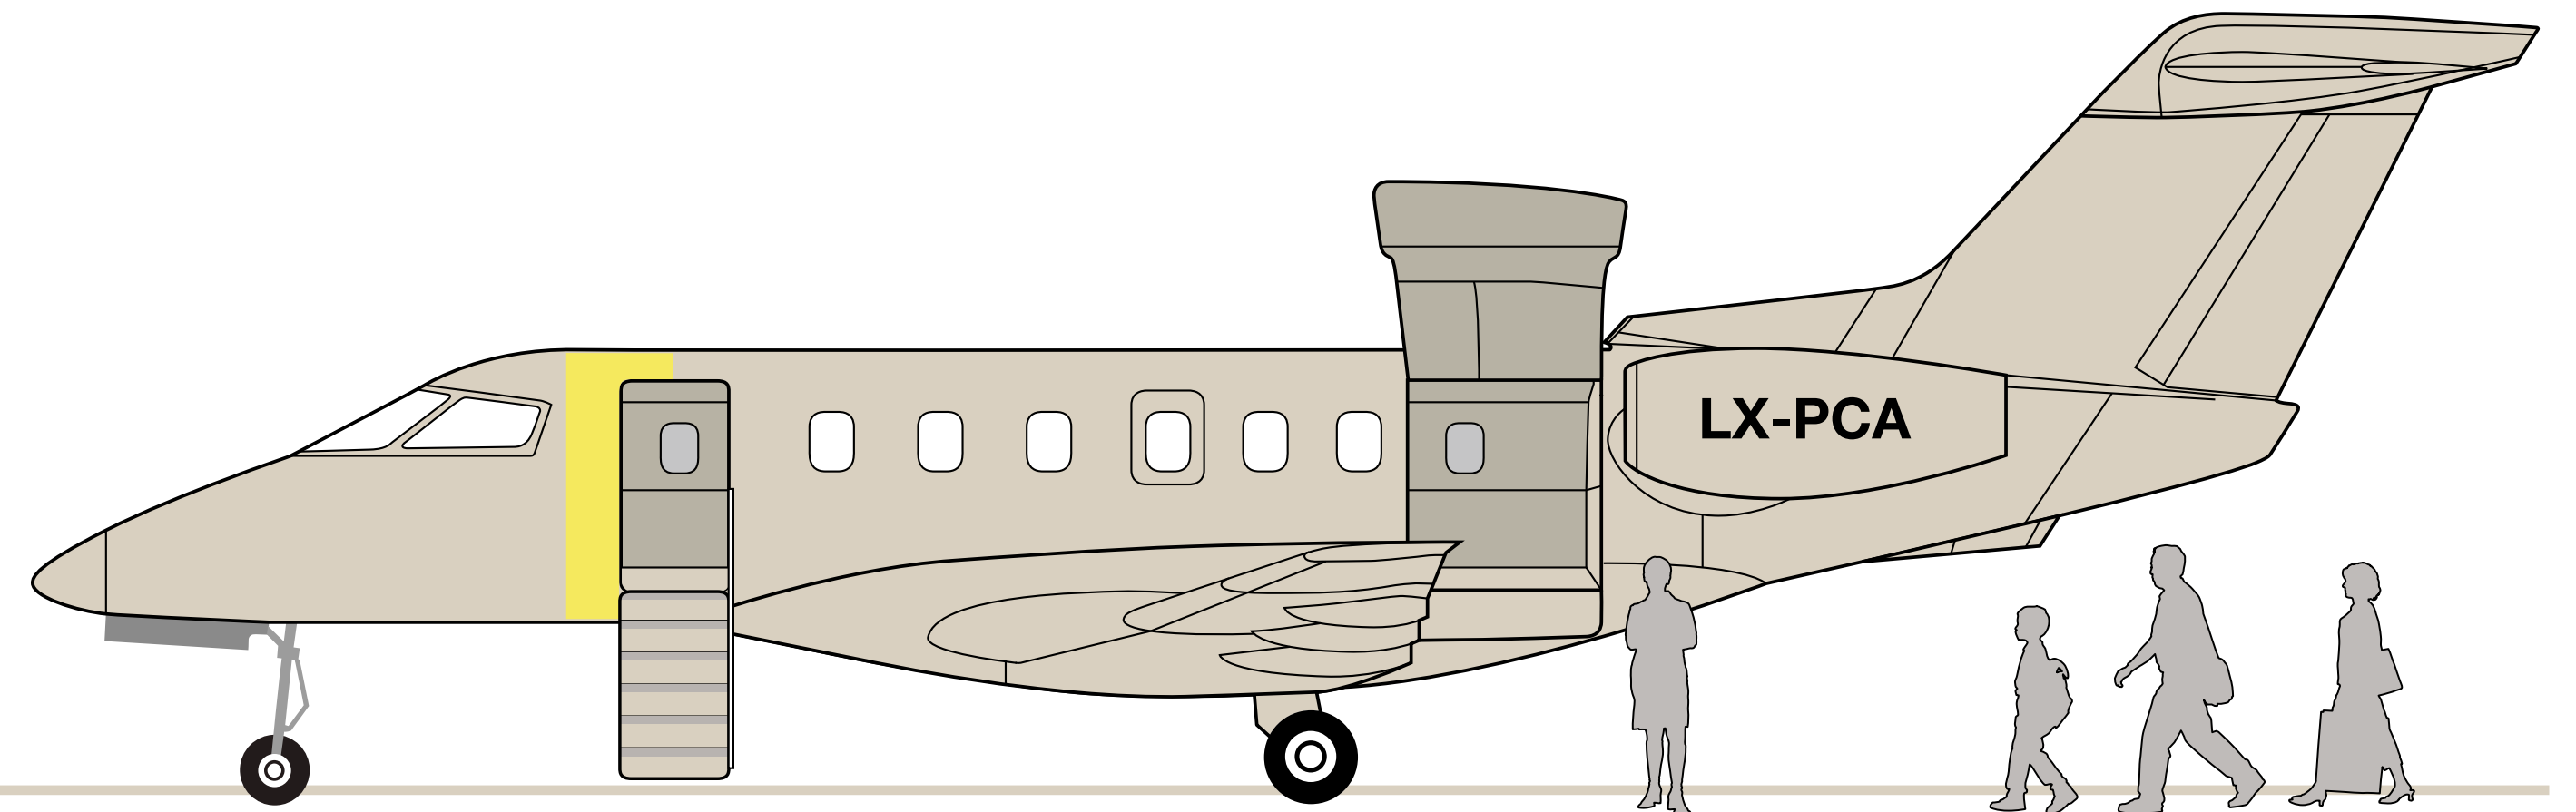

# SNELLER, DICHTERBIJ

Maak kennis met de PC 24, het enige vliegtuig dat de veelzijdigheid van een turboprop combineert met de cabine van een middelgrote jet en de prestaties van een lichte jet.

Het is een vliegtuig dat simpelweg niet past in de bestaande business jet categorieën, daarom moest Pilatus een nieuwe creëren: De Super Versatile Jet categorie.

Jetfly presenteert met trots 's werelds eerste en enige Super Versatile Jet: De Pilatus PC 24.

# PILATUS PC-24

VEELZIJDIGHEID  
van de PC-12

SNELHEID, BEREIK & CABINE  
van een middelgrote jet

PRIJS  
van een lichte jet

- Zone 1
- Zone 2
- Buiten zone
- Beperkt

2 PILOTEN  
4 PAX  
1.500 NM / 2.800 KM  
03H40

## DE PC-24 CABINE

De cabine is superieur aan andere zakenvliegtuigen die bijna twee keer zoveel kosten. Het heeft 8 passagiersstoelen in een dubbele club cabine configuratie.