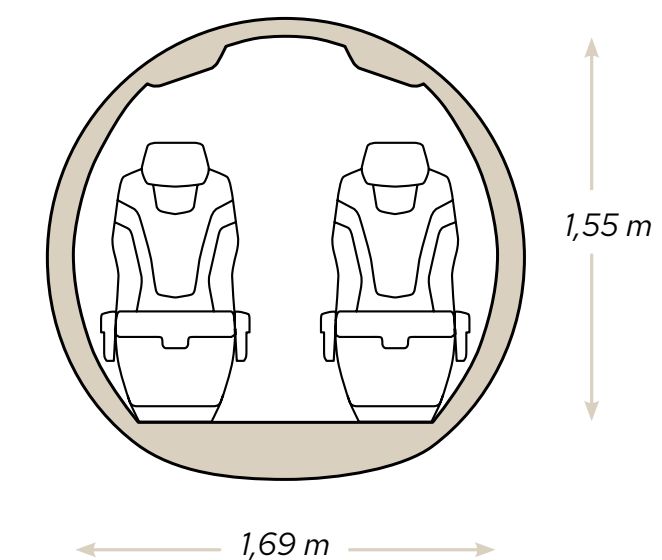

DE PC-24 CABINE

De cabine is superieur aan andere zakenvliegtuigen die bijna twee keer zoveel kosten. Het heeft 8 passagiersstoelen in een dubbele club cabine configuratie.

EEN GROTE LAADDEUR

Dankzij de "Cargo" deur achterin van 1,35 m x 1,32 m kan omvangrijke bagage zoals golftassen, ski's en fietsen worden meegenomen.

JETFLY PROGRAMMA VOORDELEN

1. 1 Beschikbaarheid van uw vliegtuig is gegarandeerd
2. 2 Facturatie op basis van bezette uren
3. 3 Geen annuleringskosten
4. 4 Toegang tot 3000+ luchthavens