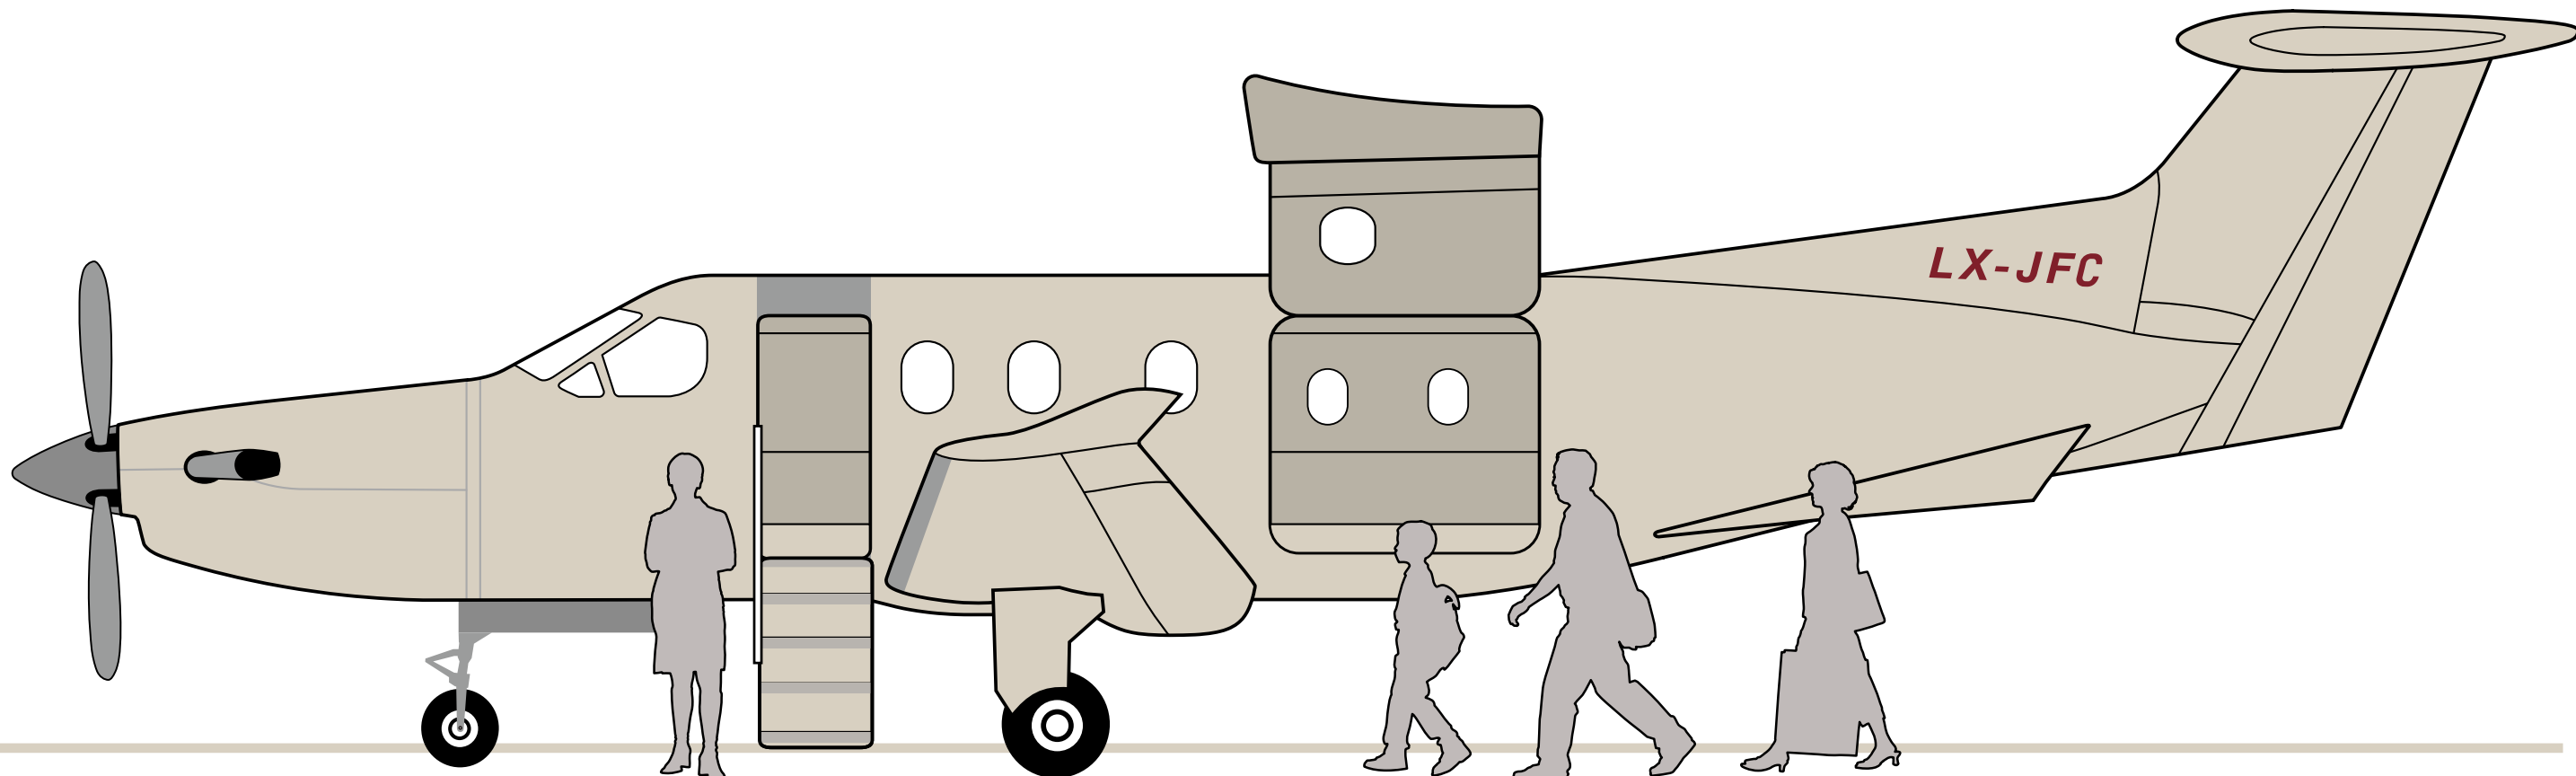

PILATUS PC-12

Das weltbeste
Turboprop Flugzeug

Jetfly

VIELSEITIG. ZUVERLÄSSIG. SICHER. BEWÄHRT.

Die Pilatus PC-12 ist eines der beliebtesten und fortschrittlichsten turbinengetriebenen Business Flugzeuge weltweit. Schnell und vielseitig bietet es ein außerordentliches Niveau an Komfort und Luxus, welcher ansonsten nur in größeren Business Jets vorzufinden ist.

PC
12

PILATUS PC-12

- Zone 1
- Zone 2
- Außerhalb der Zonen

2 PILOTEN
4 PASSAGIERE
2.038 KM / 1.100 NM
04H20

KABINENGRÖSSE
9,3 M³

SITZPLÄTZE
6-8

GESCHWINDIGKEIT
540 KM/H / 290 KTS

MAX. REICHWEITE (2 Piloten / 1 Passagier)
2.500 KM / 1.350 NM

LANDEBAHN
650 M

EINE KOMFORTABLE KABINE

Die PC-12 verfügt über eine 2,5 x so große Kabine wie ein Light Jet und ist vergleichbar mit der Größe eines Mid-size Jets. Sie bietet Sitzplätze für 6 Passagiere und kann jederzeit zu einem 8-Sitzer konfiguriert werden.

EINE GERÄUMIGE CARGO-TÜR

Dank der Cargo-Tür von 1,35 m x 1,32 m im hinteren Teil des Flugzeuges, kann sperriges Gepäck wie Golfbags, Ski oder Fahrräder mit an Bord genommen werden.

IHRE VORTEILE MIT JETFLY