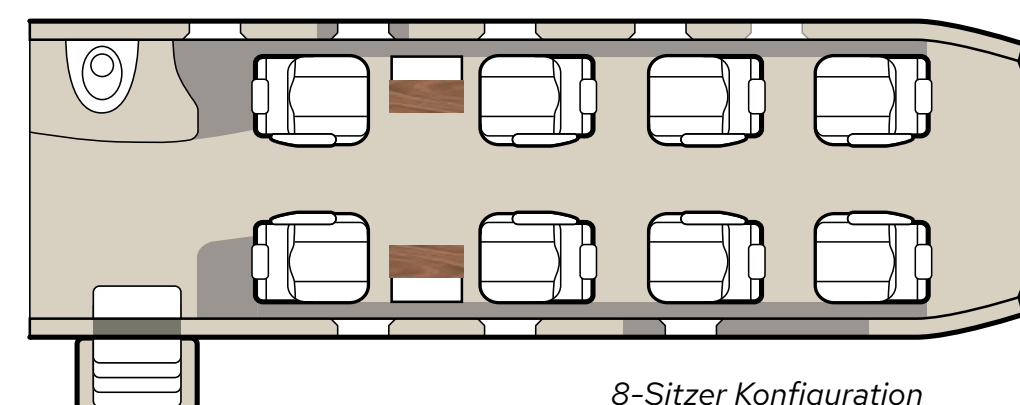

8-Sitzer Konfiguration