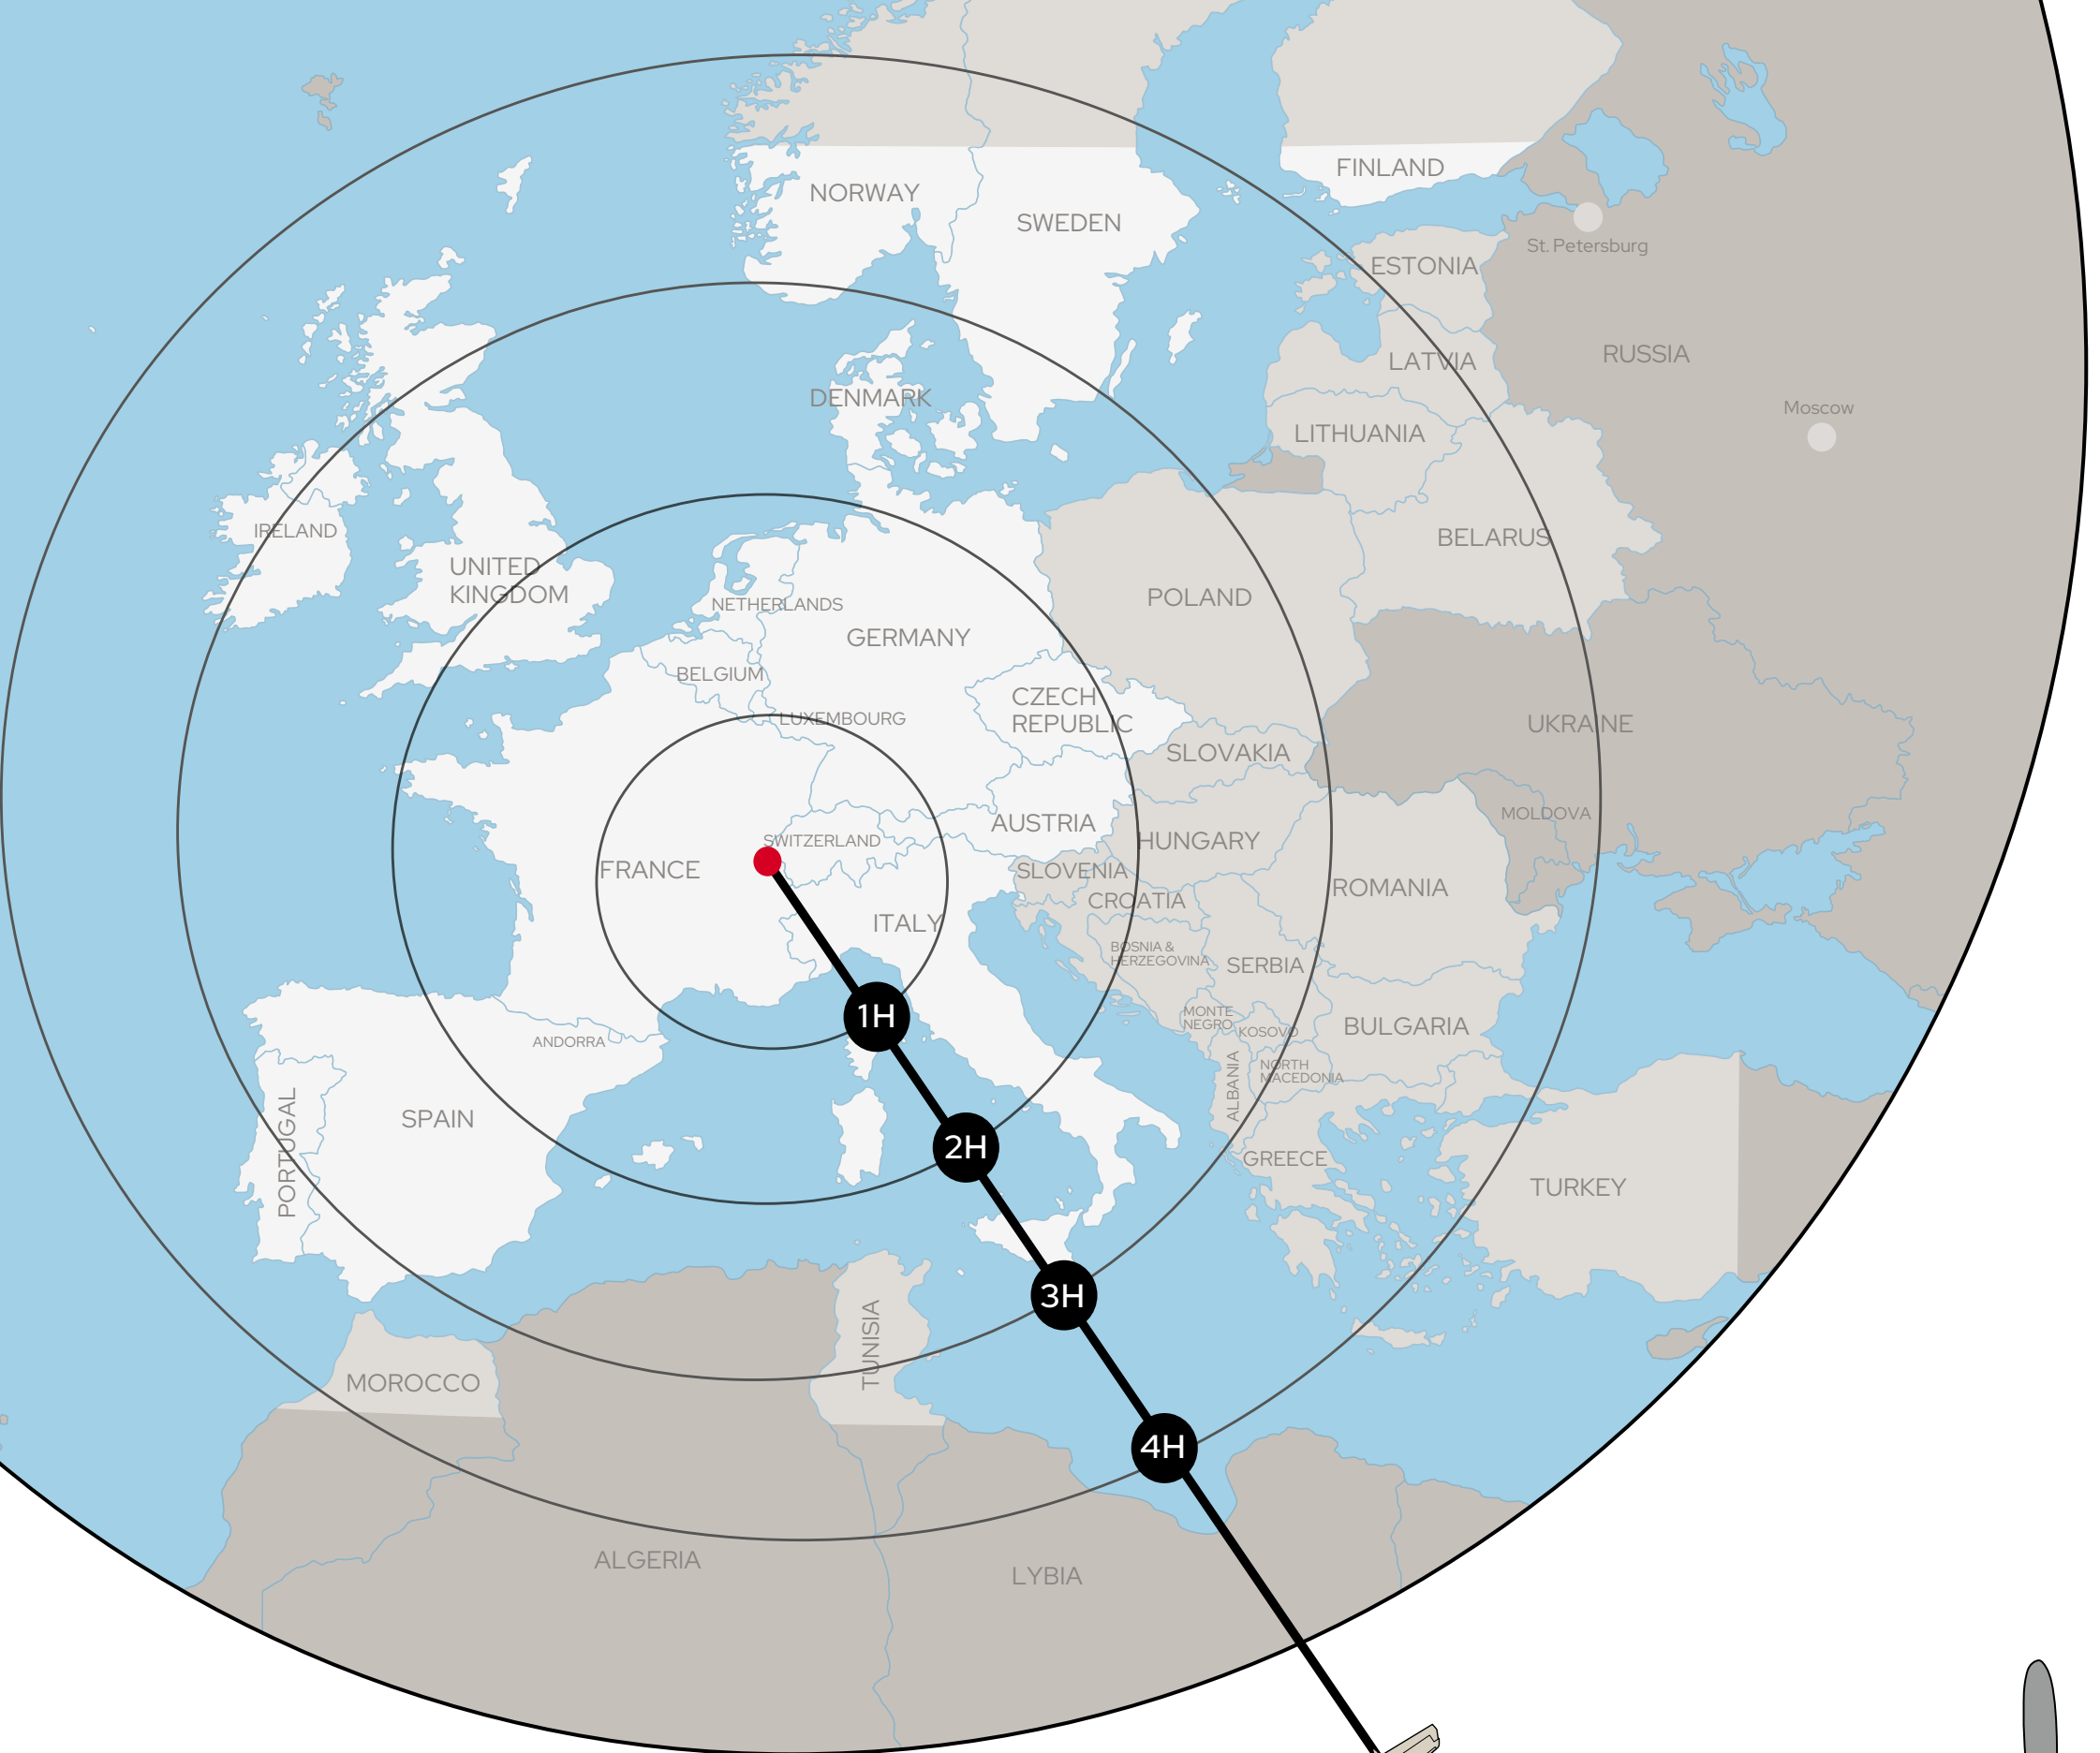

PILATUS PC-12

- Zone 1
- Zone 2
- Außerhalb der Zonen

2 PILOTEN
4 PASSAGIERE
2.038 KM / 1.100 NM
04H20