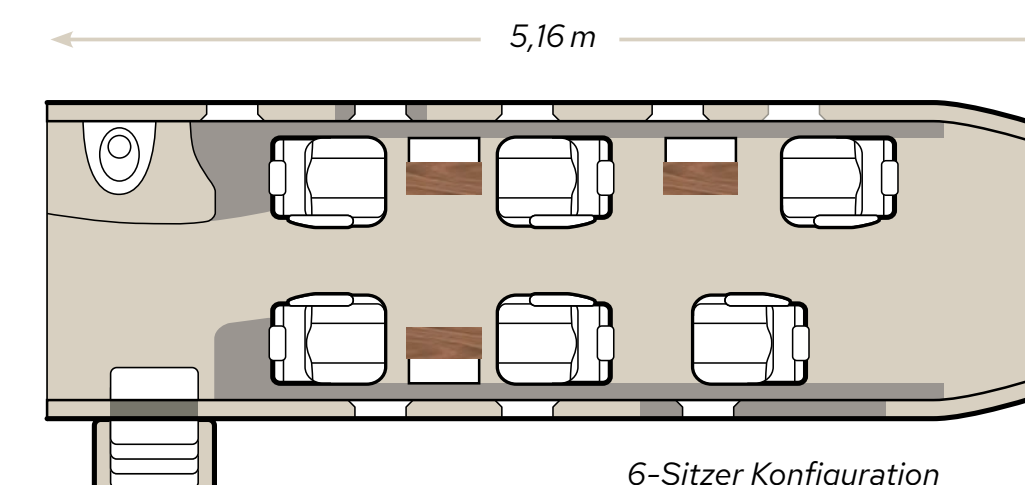

6-Sitzer Konfiguration