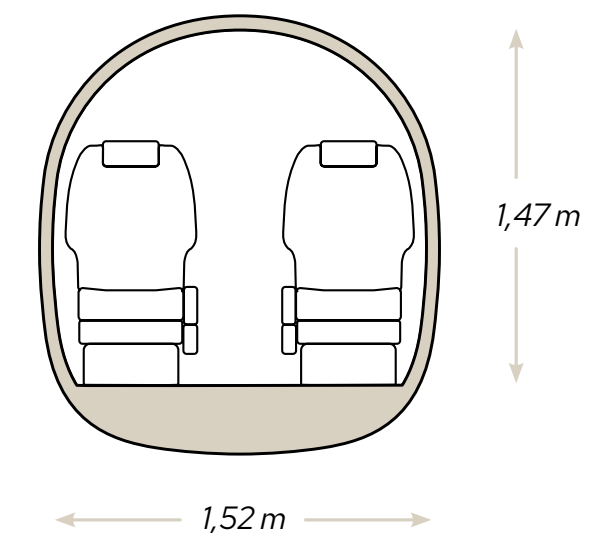

EINE KOMFORTABLE KABINE

Die PC-12 verfügt über eine 2,5 x so große Kabine wie ein Light Jet und ist vergleichbar mit der Größe eines Mid-size Jets. Sie bietet Sitzplätze für 6 Passagiere und kann jederzeit zu einem 8-Sitzer konfiguriert werden.

EINE GERÄUMIGE CARGO-TÜR

Dank der Cargo-Tür von 1,35 m x 1,32 m im hinteren Teil des Flugzeuges, kann sperriges Gepäck wie Golfbags, Ski oder Fahrräder mit an Bord genommen werden.

IHRE VORTEILE MIT JETFLY

1. 1 Garantierte Verfügbarkeit eines Flugzeuges
2. 2 Zugang zu 3x mehr Flugplätzen, 3000 Flughäfen und kurzen Rasenpisten
3. 3 Keine Positionierungs- & Stornogebühren
4. 4 Abrechnung auf Basis der beanspruchten Flugstunden