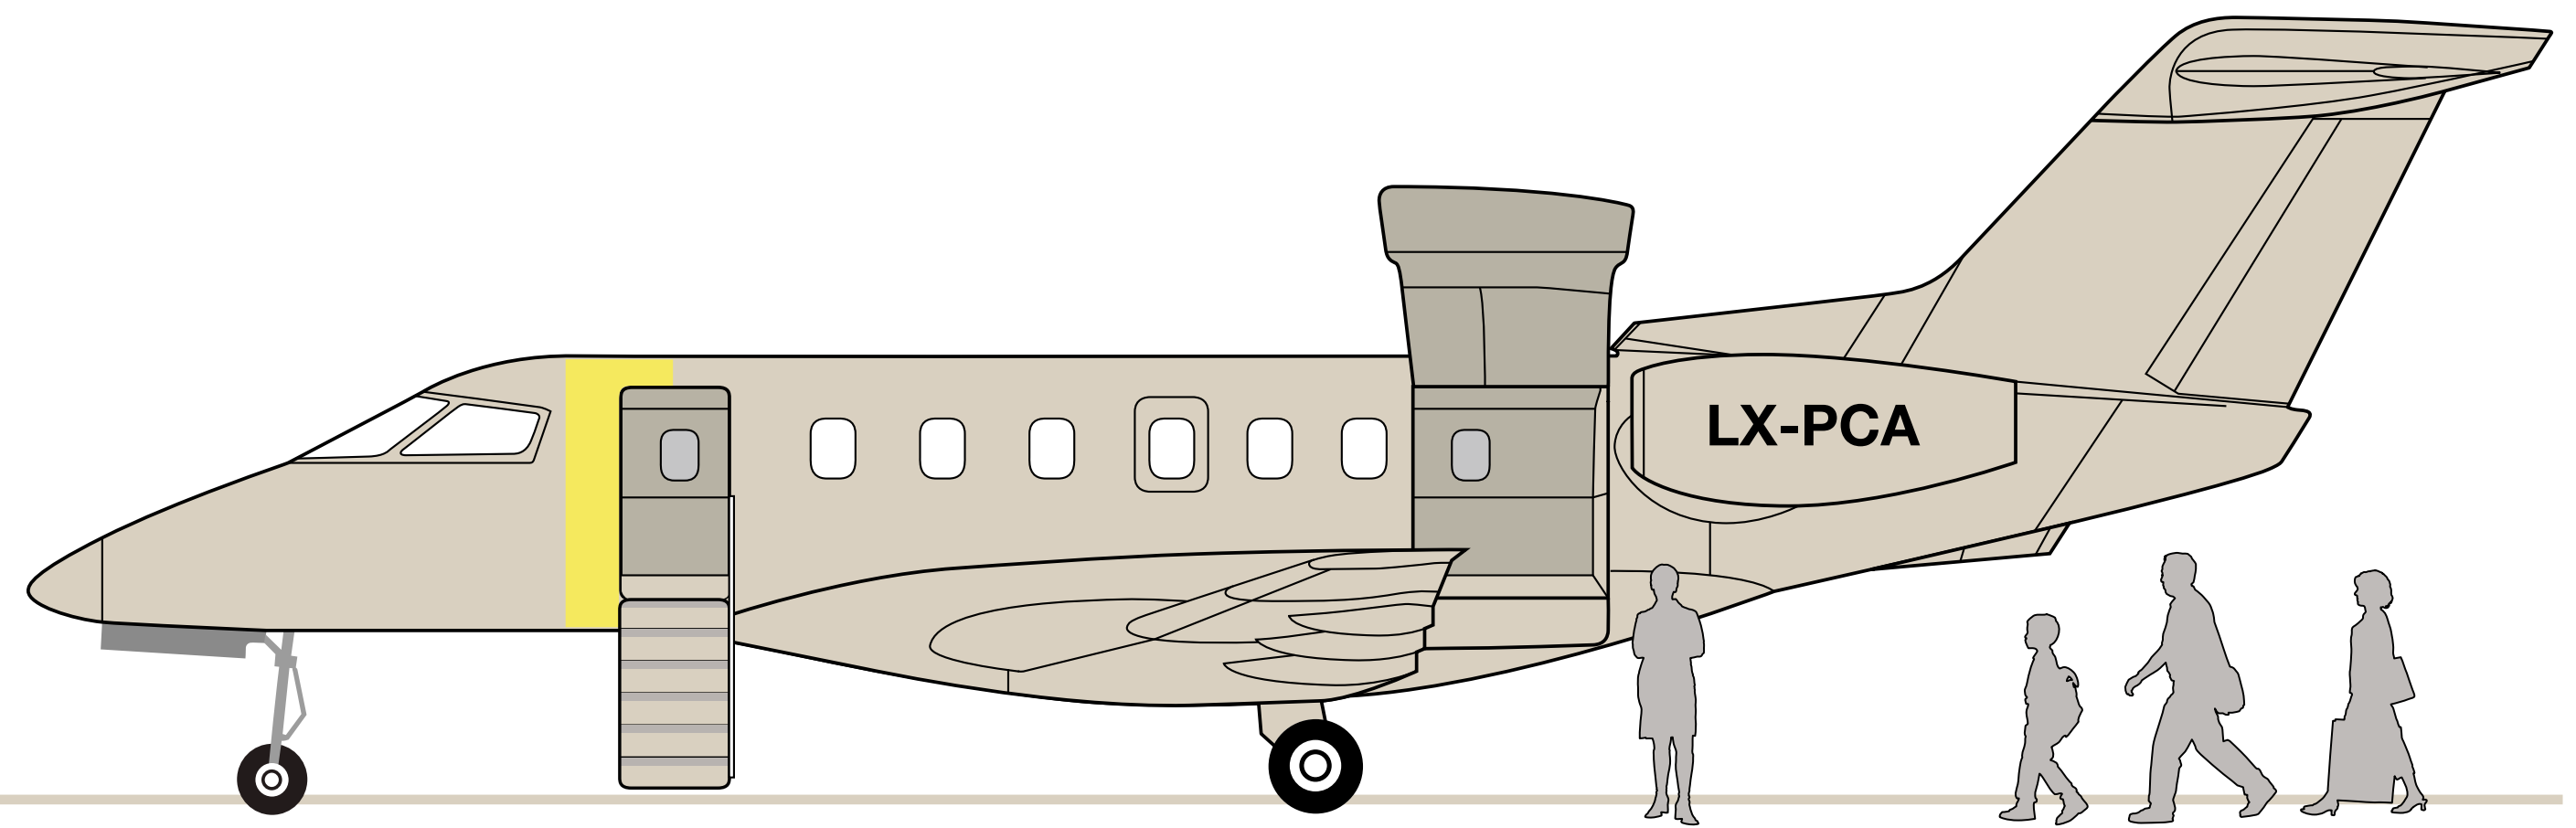

PILATUS PC-24

Der weltweit erste
Super Versatile Jet

Jetfly

SCHNELLER & NÄHER AN IHREM ZIEL

Als Launchpartner in Europa präsentiert Ihnen Jetfly die Pilatus PC-24, das weltweit einzige Flugzeug, welches die Vielseitigkeit einer Turboprop Maschine mit der Kabinengröße eines Medium Jets und der Leistung eines Light Jets kombiniert.

Ein Privatjet, der bisher in keine herkömmliche Business Jet Kategorie passt. Aus dem Grund hat der Schweizer Hersteller Pilatus seine eigene geschaffen: Die Super Versatile Jet Kategorie.

Jetfly ist stolz, Ihnen den ersten und einzigen Super Versatile Jet vorzustellen: Die Pilatus PC-24

PILATUS PC-24

VIELSEITIGKEIT
 einer Pilatus PC-12

**GESCHWINDIGKEIT,
 REICHWEITE & KABINE**
 eines Medium Jets

PREIS
 eines Super Light Jets

- Zone 1
 - Zone 2
 - Außerhalb der Zonen
 - Aktuelle Einschränkungen
- 2 PILOTEN
 4 PASSAGIERE
 2.800 KM / 1.500 NM
 03H40

KABINENGRÖSSE
 14,2 M³

SITZPLÄTZE
 8

GESCHWINDIGKEIT
 815 KM/H / 440 KTS

MAX. REICHWEITE (2 Piloten/ 1 Passagier)
 3.300 KM / 1.800 NM

LANDEBAHN
 850 M

DIE PC-24 KABINE

Die Kabine der PC-24 ist preislich höher gelegenen Business Jets, hinsichtlich ihres Komforts weit überlegen. Sie bietet als doppelte Club-Cabin Konfiguration bequem Sitzplätze für 8 Passagiere.