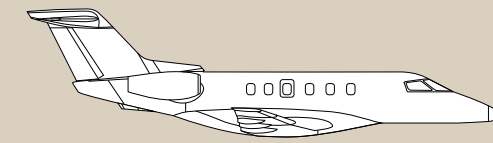

KABINENGRÖSSE
 14,2 M³

SITZPLÄTZE
 8

GESCHWINDIGKEIT
 815 KM/H / 440 KTS

MAX. REICHWEITE (2 Piloten/ 1 Passagier)
 3.300 KM / 1.800 NM

LANDEBAHN
 850 M

DIE PC-24 KABINE

Die Kabine der PC-24 ist preislich höher gelegenen Business Jets, hinsichtlich ihres Komforts weit überlegen. Sie bietet als doppelte Club-Cabin Konfiguration bequem Sitzplätze für 8 Passagiere.

EINE GERÄUMIGE CARGO-TÜR

Dank der Cargo-Tür von 1,30 m x 1,25 m im hinteren Teil des Flugzeuges, kann sperriges Gepäck wie Golfbags, Ski oder Fahrräder mit an Bord genommen werden.

IHRE VORTEILE MIT JETFLY

Doppelte Club-Cabin Konfiguration

AUGUST 2014
Roll out

MÄRZ 2015
Erster Flug

DEZEMBER 2017
Zertifizierung

SEPTEMBER 2018
Erste Lieferung an Jetfly

JUNI 2022
Flotte von 12 PC-24

Jetfly

+352 26 19 36 36
info@jetfly.com
www.jetfly.com