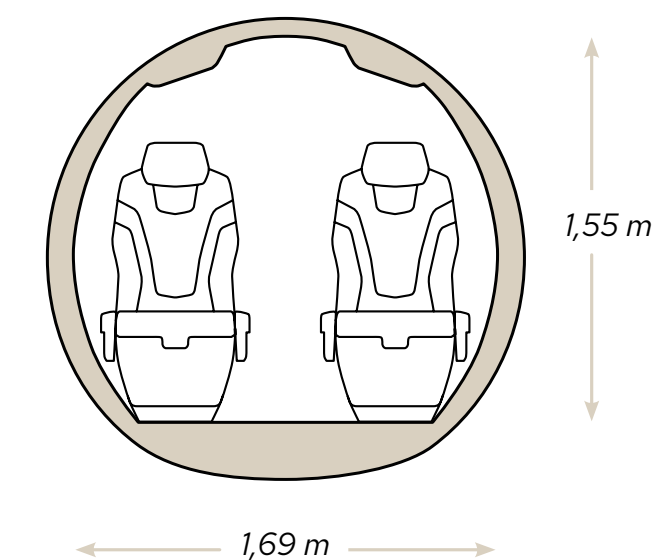

IHRE VORTEILE MIT JETFLY

1. 1 Garantierte Verfügbarkeit eines Flugzeuges
2. 2 Zugang zu 3x mehr Flugplätzen, 3000 Flughäfen und kurzen Rasenpisten
3. 3 Keine Positionierungs- & Stornogebühren
4. 4 Abrechnung auf Basis der beanspruchten Flugstunden

Doppelte Club-Cabin Konfiguration