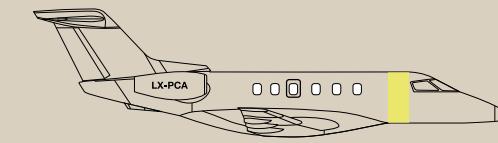

KABINENGRÖSSE
 14,2 M³

SITZPLÄTZE
 8

GESCHWINDIGKEIT
 815 KM/H / 440 KTS

MAX. REICHWEITE (2 Piloten/ 1 Passagier)
 3.300 KM / 1.800 NM

LANDEBAHN
 850 M

DIE PC-24 KABINE

Die Kabine der PC-24 ist preislich höher gelegenen Business Jets, hinsichtlich ihres Komforts weit überlegen. Sie bietet als doppelte Club-Cabin Konfiguration bequem Sitzplätze für 8 Passagiere.

EINE GERÄUMIGE CARGO-TÜR

Dank der Cargo-Tür von 1,30 m x 1,25 m im hinteren Teil des Flugzeuges, kann sperriges Gepäck wie Golfbags, Ski oder Fahrräder mit an Bord genommen werden.

IHRE VORTEILE MIT JETFLY

Doppelte Club-Cabin Konfiguration

AUGUST 2014
Roll out

MÄRZ 2015
Erster Flug

DEZEMBER 2017
Zertifizierung

SEPTEMBER 2018
Erste Lieferung an Jetfly

JUNI 2022
Flotte von 12 PC-24

Jetfly

+352 26 19 36 36
info@jetfly.com
www.jetfly.com