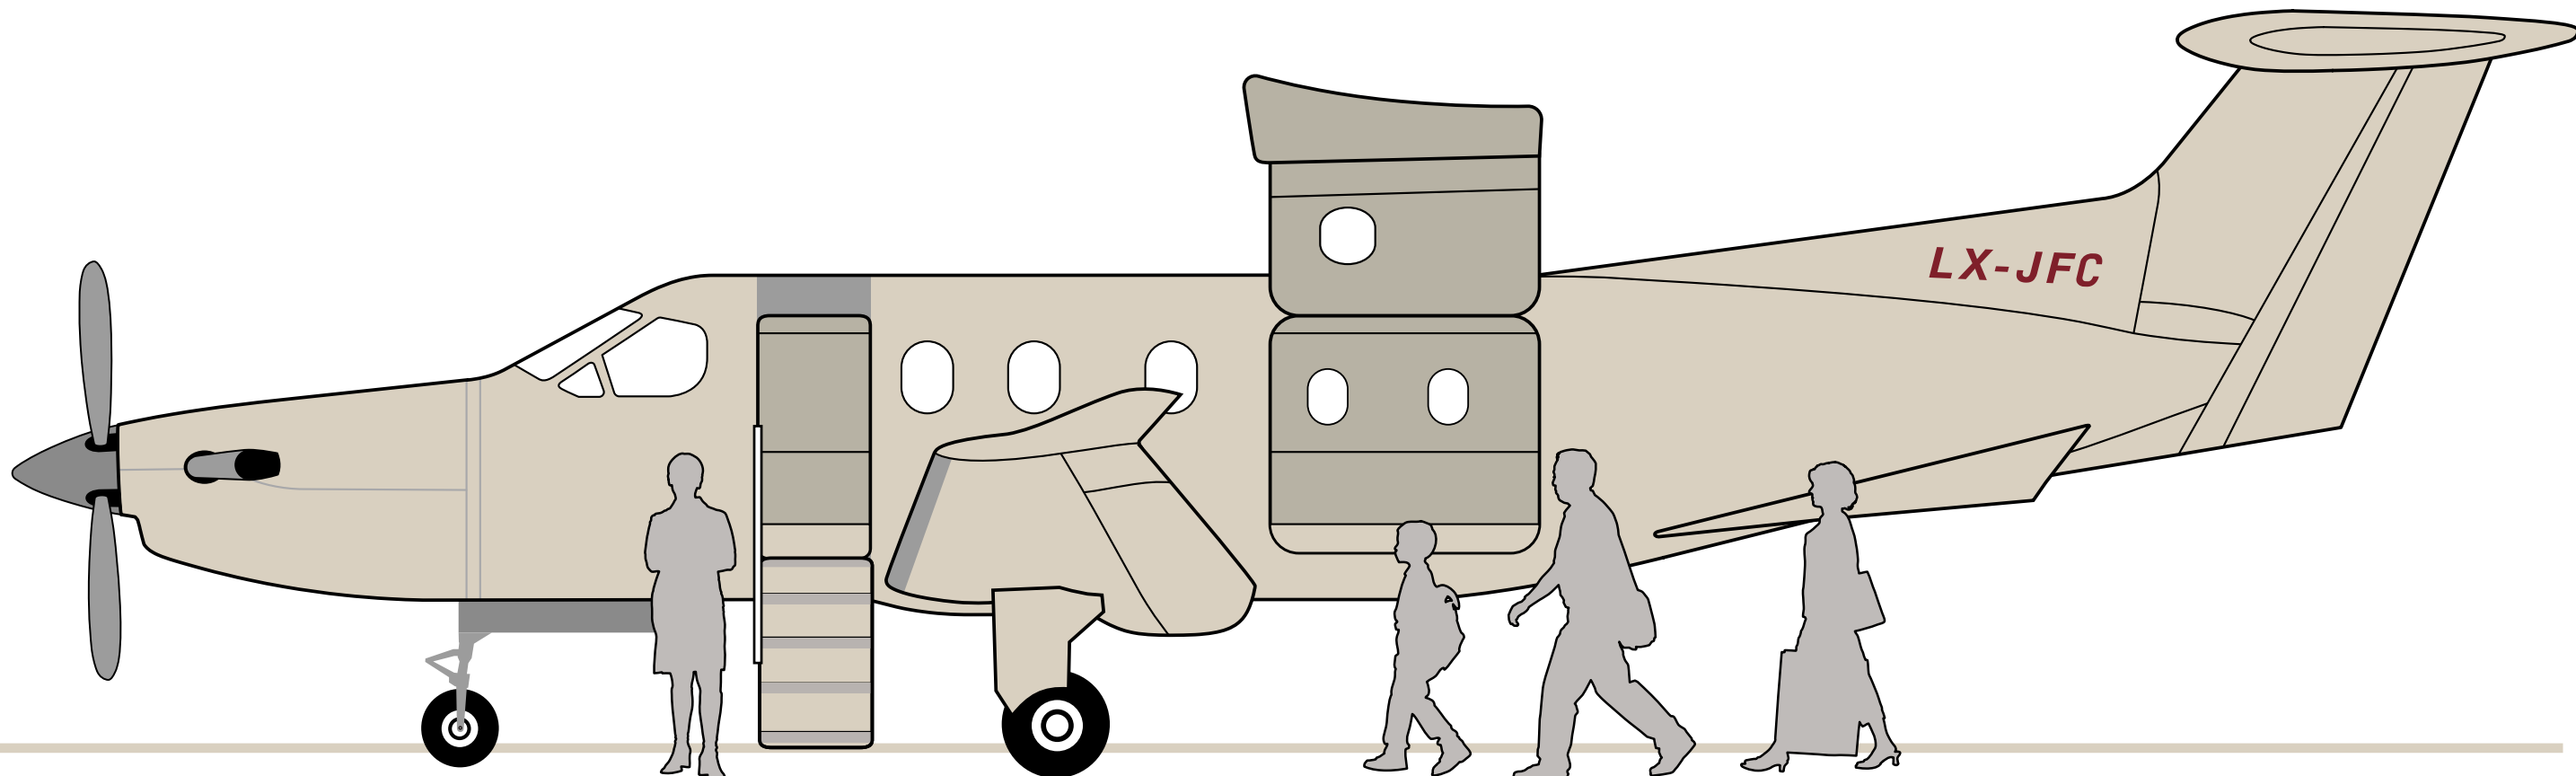

PILATUS PC-12

Het magische vliegtuig

Jetfly

EEN VLIEGTUIG VAN WERELDKLASSE

De Pilatus PC-12 is een van de populairste turbine-aangedreven zakenvliegtuigen op de markt. De snelheid en veelzijdigheid bieden een niveau van comfort en luxe dat ook in grote zakenvliegtuigen te vinden is. De Pilatus PC-12 heeft toegang tot meer dan 3000 luchthavens en kleine vliegvelden in Europa, wat u een uniek niveau van bereikbaarheid geeft voor zakelijk of persoonlijk gebruik.

PC
12

PILATUS PC-12

- Zone 1
- Zone 2
- Buiten zone

2 PILOTEN
4 PAX
1.100 NM / 2.038 KM
04H20

CABINE
9,3 M³

ZITPLAATSEN
6-8

SNELHEID
290 KNOPEN / 540 KM/H

RANGE MAX (2 piloten / 1 pax)
1.350 NM / 2.500 KM

LANDING
650 METER

EEN RUIME CABINE

De PC-12 heeft een cabine die 2,5x groter is dan een zeer lichte jet en vergelijkbaar met middelgrote jets. Er zijn 6 passagiersstoelen in een executive lay-out, welke op elk moment kunnen worden omgebouwd naar 8 zitplaatsen.

8 stoelen configuratie

6 stoelen configuratie

HET UNIEKE KARAKTER VAN DE PC-12

BETROUWBAAR

ECONOMISCH

VEELZIJDIG

RUIMTELIJK

DISCREET