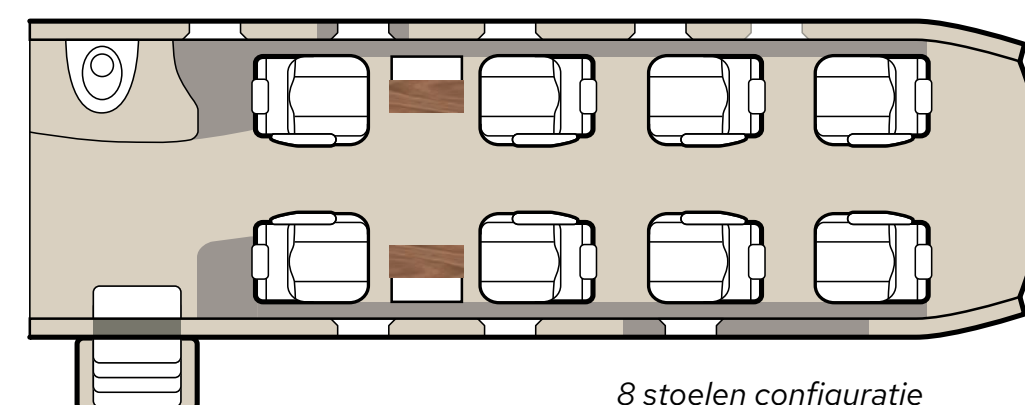

LANDING
650 METER

EEN RUIME CABINE

De PC-12 heeft een cabine die 2,5x groter is dan een zeer lichte jet en vergelijkbaar met middelgrote jets. Er zijn 6 passagiersstoelen in een executive lay-out, welke op elk moment kunnen worden omgebouwd naar 8 zitplaatsen.

8 stoelen configuratie

6 stoelen configuratie

HET UNIEKE KARAKTER VAN DE PC-12

BETROUWBAAR

ECONOMISCH

VEELZIJDIG

RUIMTELIJK

DISCREET