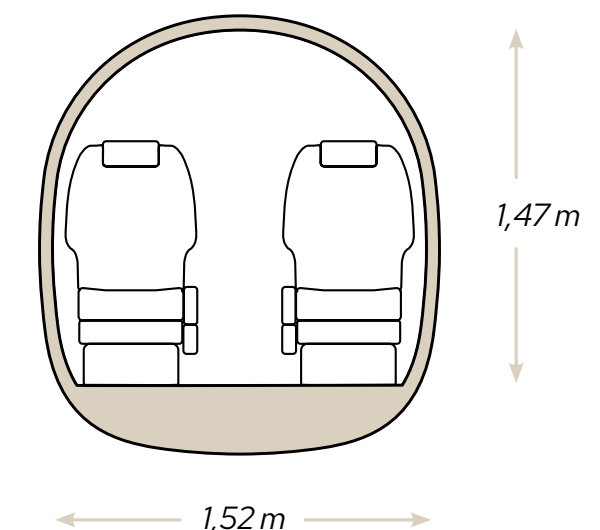

EEN RUIME CABINE

De PC-12 heeft een cabine die 2,5x groter is dan een zeer lichte jet en vergelijkbaar met middelgrote jets. Er zijn 6 passagiersstoelen in een executive lay-out, welke op elk moment kunnen worden omgebouwd naar 8 zitplaatsen.

EEN GROTE LAADDEUR

Dankzij de "Cargo" deur achterin van 1,35 m x 1,32 m kan omvangrijke bagage zoals golftassen, ski's en fietsen worden meegenomen.

JETFLY PROGRAMMA VOORDELEN

1. 1 Beschikbaarheid van uw vliegtuig is gegarandeerd
2. 2 Facturatie op basis van bezette uren
3. 3 Geen annuleringskosten
4. 4 Toegang tot 3000+ luchthavens