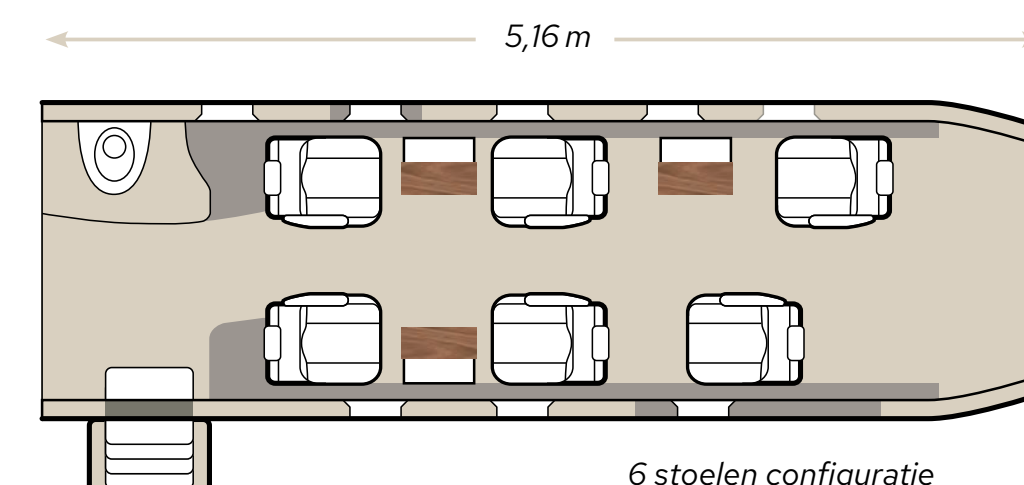

LANDING
650 METER

EEN RUIME CABINE

De PC-12 heeft een cabine die 2,5x groter is dan een zeer lichte jet en vergelijkbaar met middelgrote jets. Er zijn 6 passagiersstoelen in een executive lay-out, welke op elk moment kunnen worden omgebouwd naar 8 zitplaatsen.

EEN GROTE LAADDEUR

Dankzij de "Cargo" deur achterin van 1,35 m x 1,32 m kan omvangrijke bagage zoals golftassen, ski's en fietsen worden meegenomen.

JETFLY PROGRAMMA VOORDELEN

- 1 Beschikbaarheid van uw vliegtuig is gegarandeerd
- 2 Facturatie op basis van bezette uren
- 3 Geen annuleringskosten
- 4 Toegang tot 3000+ luchthavens

8 stoelen configuratie

6 stoelen configuratie

HET UNIEKE KARAKTER VAN DE PC-12

BETROUWBAAR

ECONOMISCH

VEELZIJDIG

RUIMTELIJK

DISCREET