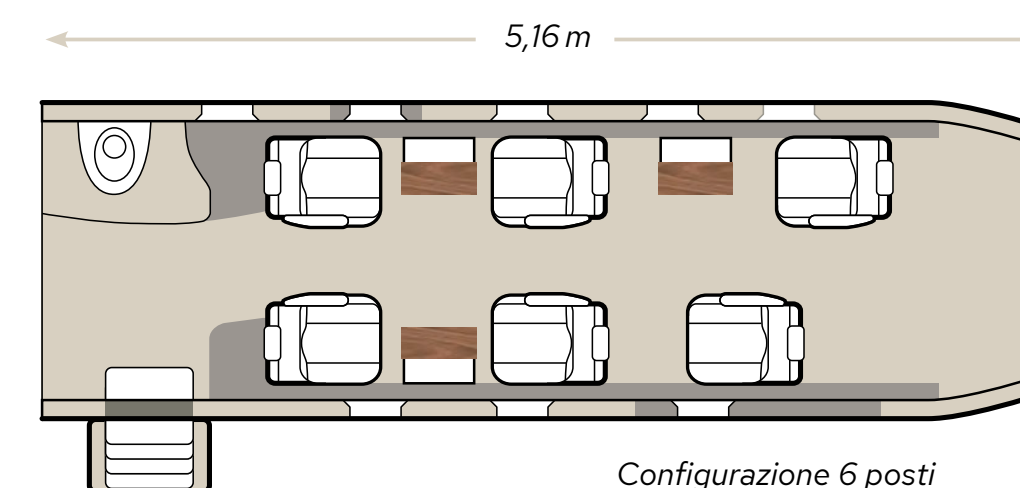

Configurazione 6 posti