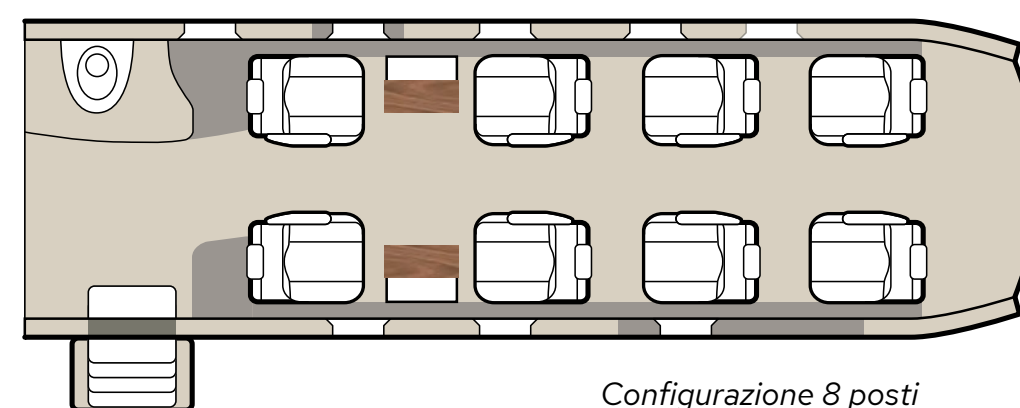

Configurazione 8 posti