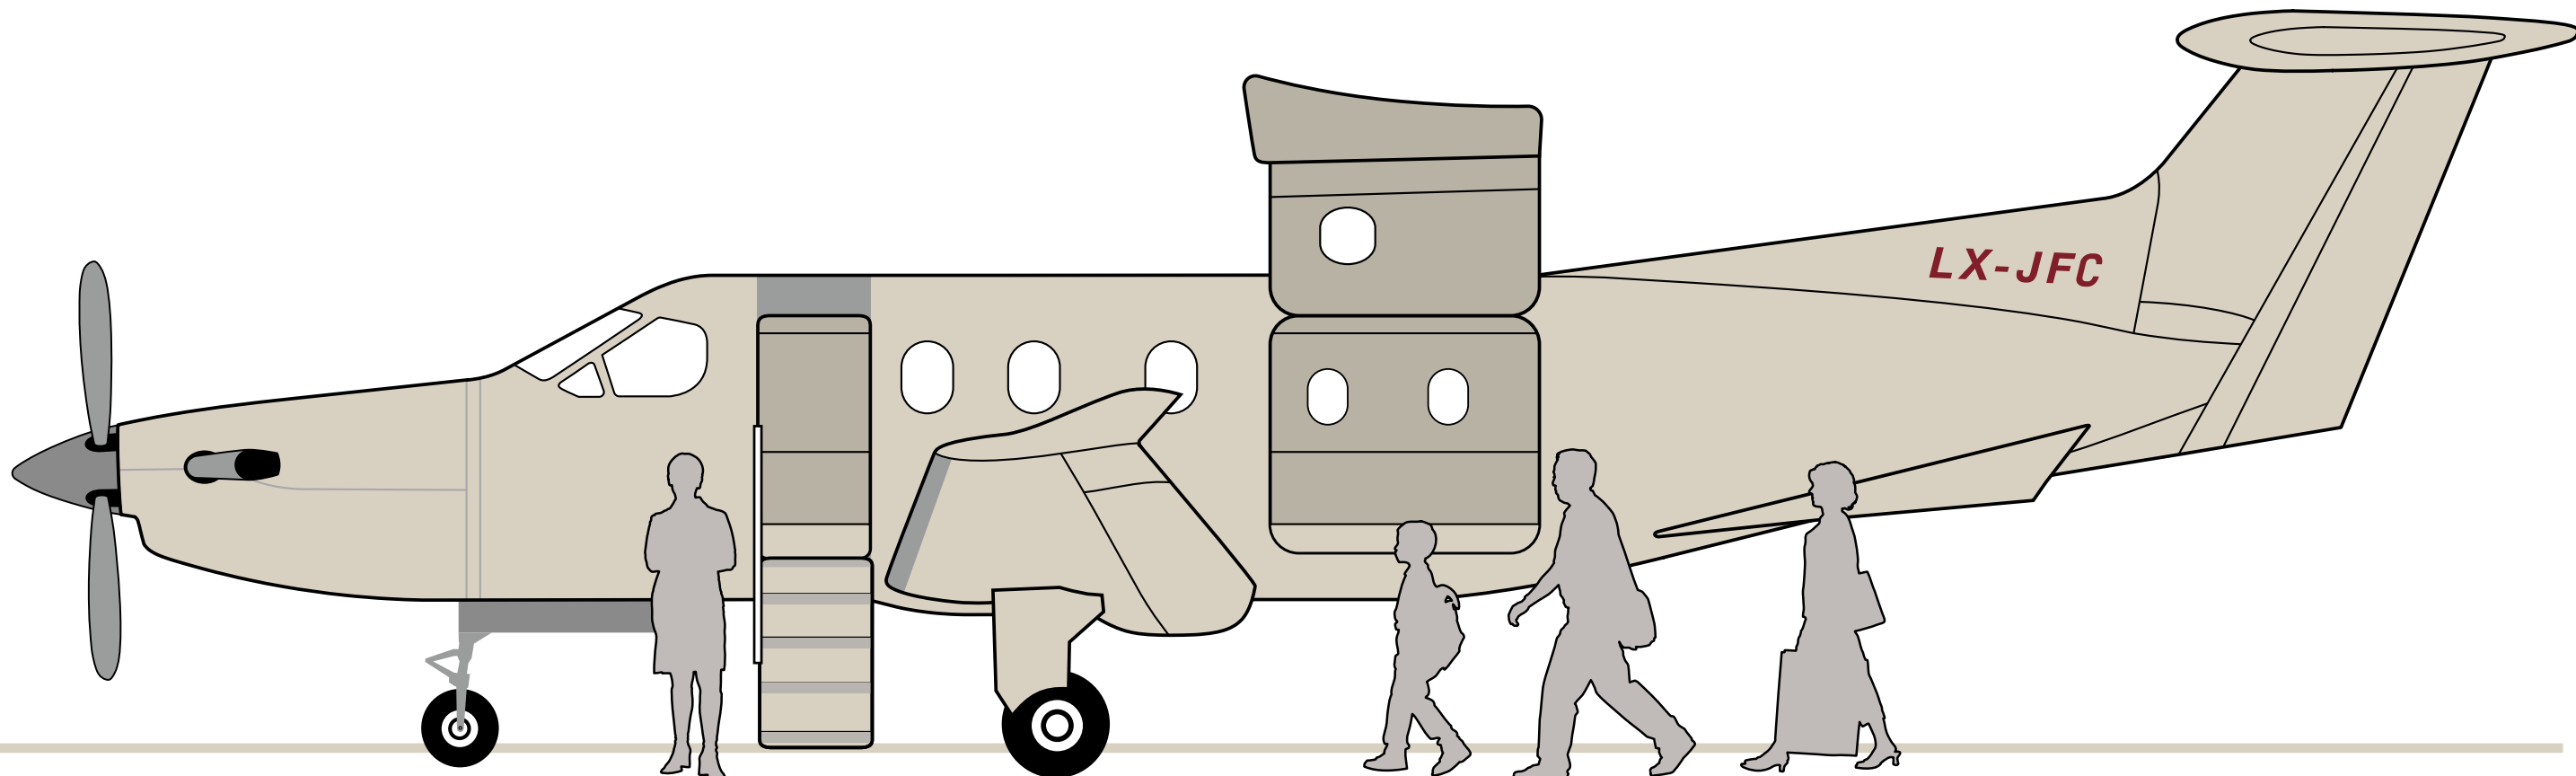

PILATUS PC-12

Un aereo magico

Jetfly

UN AEREO DI FAMA MONDIALE

Il Pilatus PC-12 è uno degli aerei d'affari a turbina più popolari sul mercato. Veloce e versatile, è dotato di un impressionante livello di comfort e lusso, ritrovabili su Jet di categoria superiore. Può accedere a oltre 3 000 aeroporti e aviosuperfici in Europa, offrendo un servizio unico per le imprese e i privati.

PC
12

PILATUS PC-12

- Zone 1
- Zone 2
- Fuori Zona

2 PILOTI
4 PAX
1.100 NM / 2.038 KM
04H20

CABINA
9,3 METRI³

SEDILI
6-8

VITESSE
290 KT / 540 KM/H

AUTONOMIA (2 piloti/1 pax)
1.350 NM / 2.500 KM

DISTANZA DI ATTERRAGGIO
650 METRI

UNA CABINA SPAZIOSA

Il PC-12 ha una cabina due volte e mezzo più grande di un Very Light Jet, ed è comparabile a quella di alcuni Jet di medie dimensioni. Può ospitare fino a 8 passeggeri in configurazione executive.

UN GRANDE PORTELLONE "CARGO"

Grazie al portellone posteriore che misura 1.35 m x 1.32 m, bagagli pesanti come sacche da golf, sci e biciclette si possono trasportare a bordo.

PROGRAMMA JETFLY: I VANTAGGI