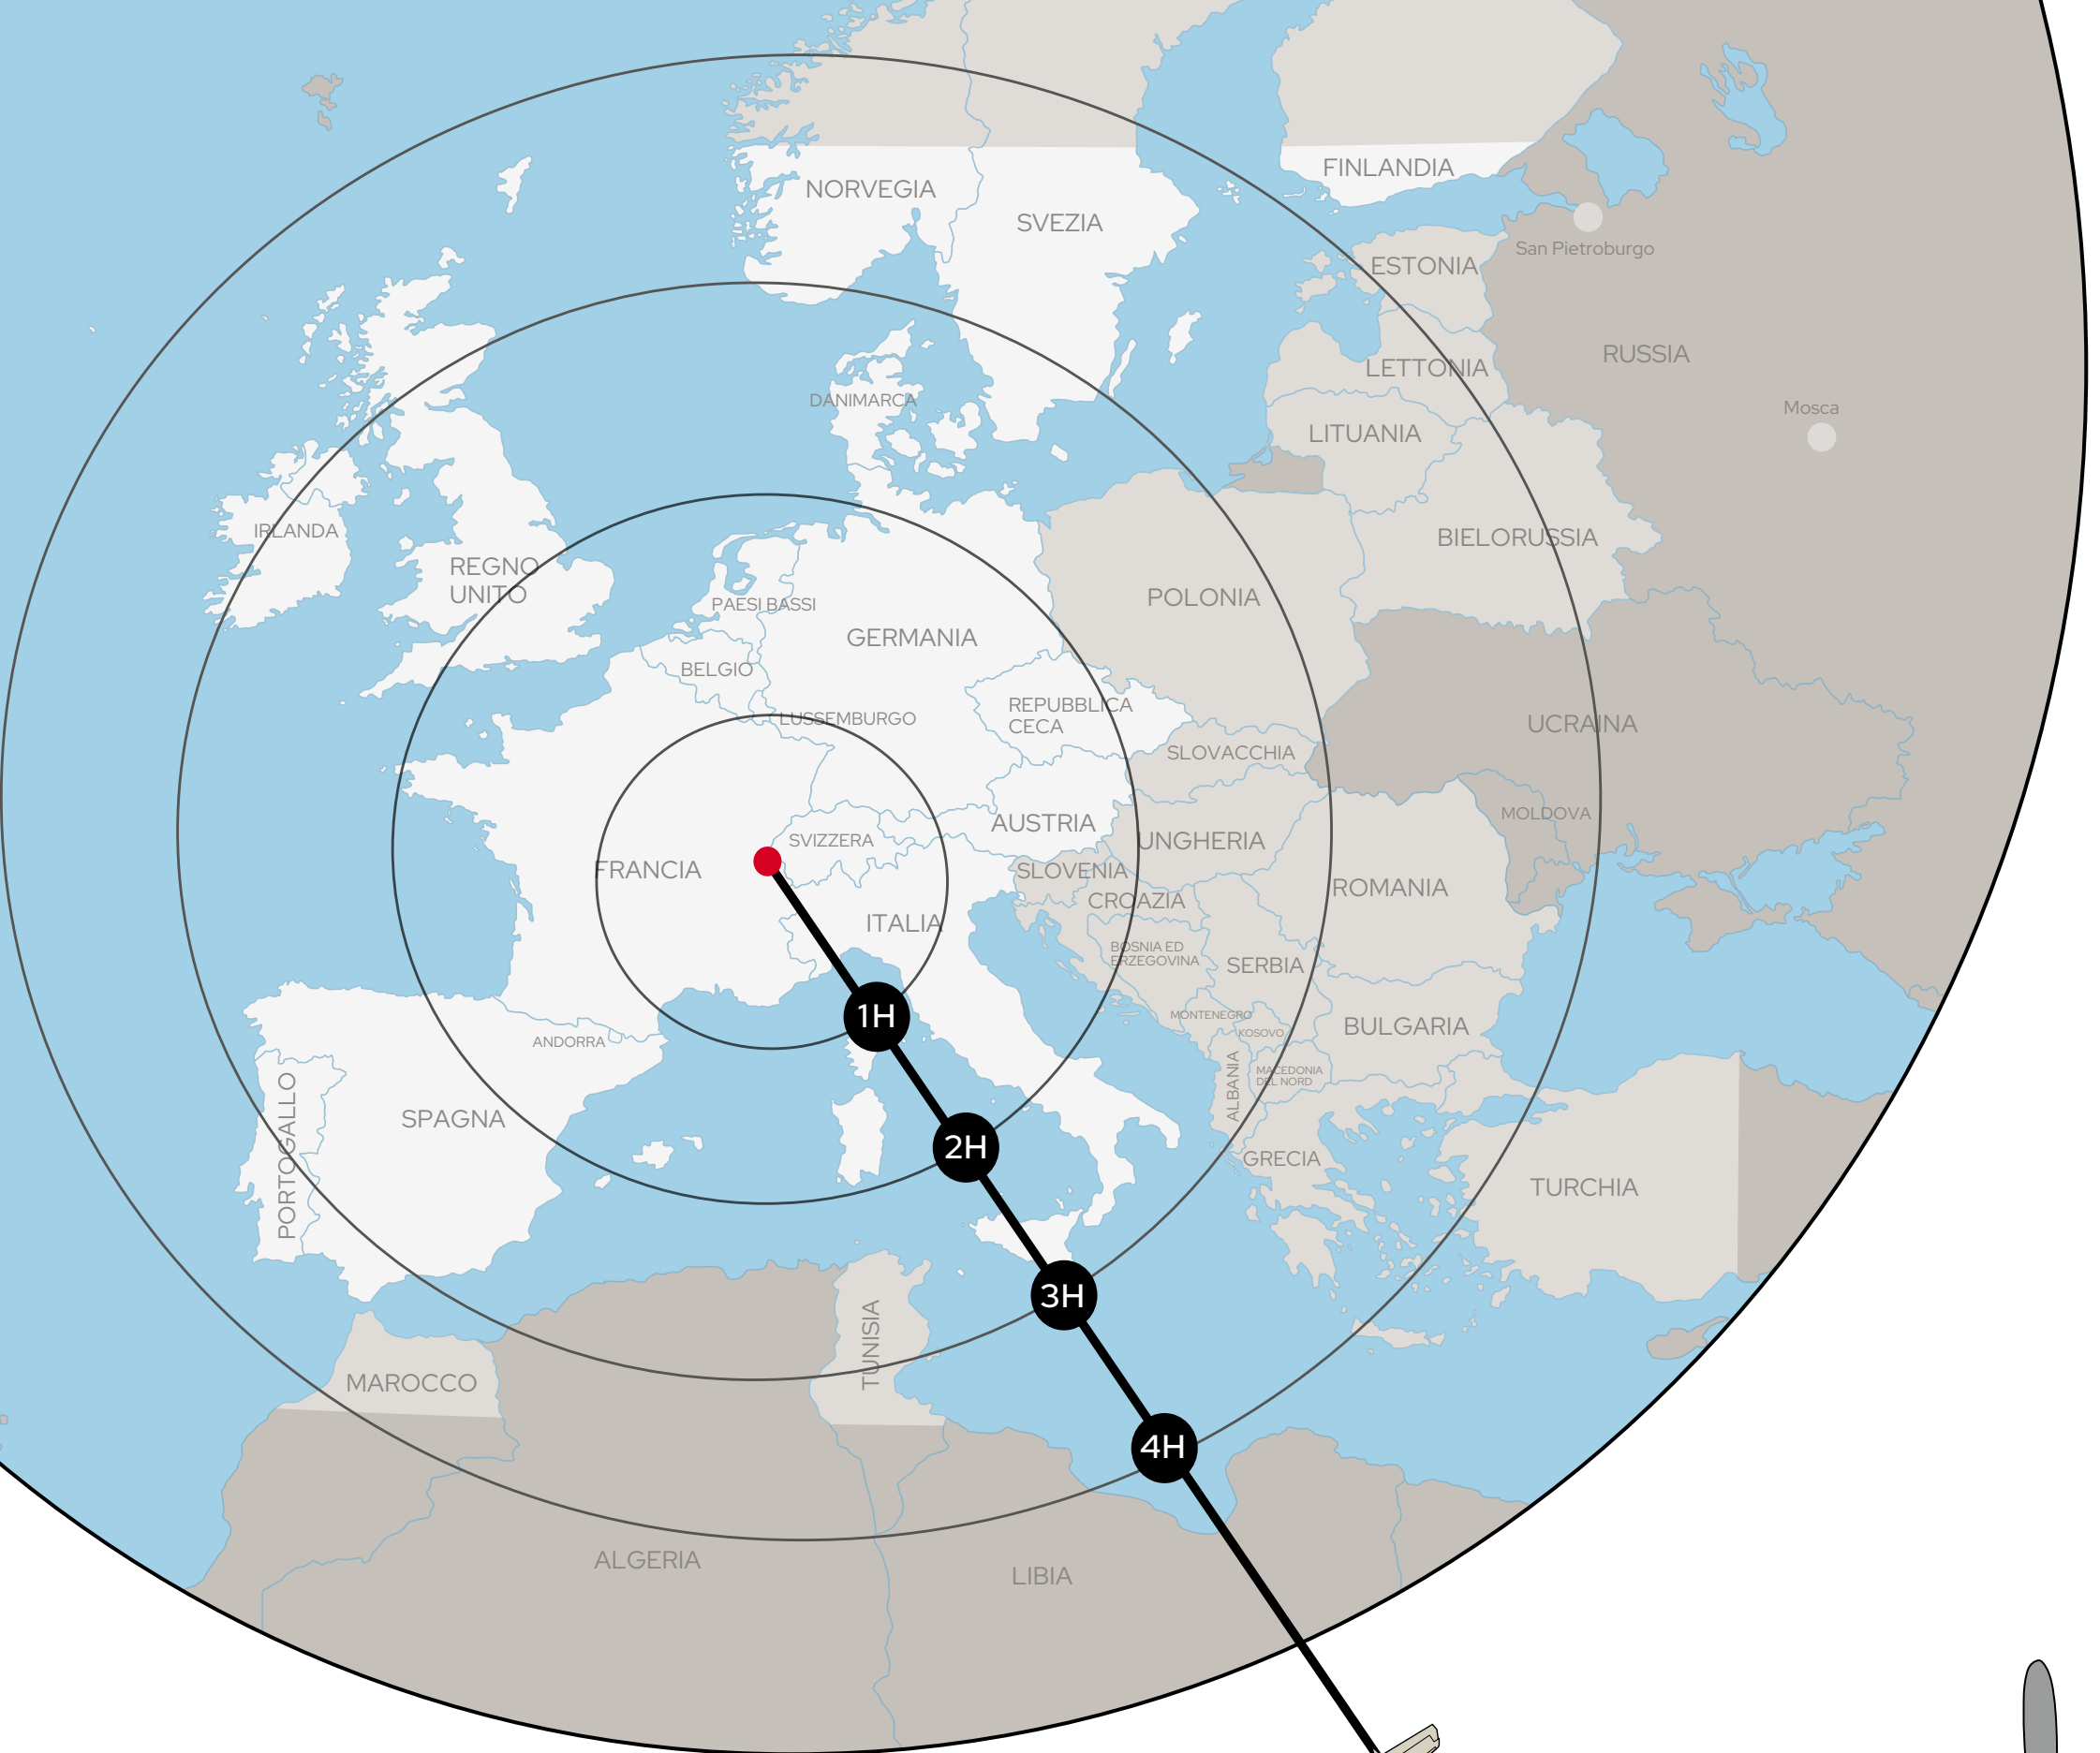

PILATUS PC-12

Un aereo magico

Jetfly

UN AEREO DI FAMA MONDIALE

Il Pilatus PC-12 è uno degli aerei d'affari a turbina più popolari sul mercato. Veloce e versatile, è dotato di un impressionante livello di comfort e lusso, ritrovabili su Jet di categoria superiore. Può accedere a oltre 3 000 aeroporti e aviosuperfici in Europa, offrendo un servizio unico per le imprese e i privati.

PC
12

PILATUS PC-12

- Zone 1
- Zone 2
- Fuori Zona

2 PILOTI
4 PAX
1.100 NM / 2.038 KM
04H20

CABINA
9,3 METRI³

SEDILI
6-8

VITESSE
290 KT / 540 KM/H

AUTONOMIA (2 piloti/1 pax)
1.350 NM / 2.500 KM

DISTANZA DI ATTERRAGGIO
650 METRI

UNA CABINA SPAZIOSA

Il PC-12 ha una cabina due volte e mezzo più grande di un Very Light Jet, ed è comparabile a quella di alcuni Jet di medie dimensioni. Può ospitare fino a 8 passeggeri in configurazione executive.