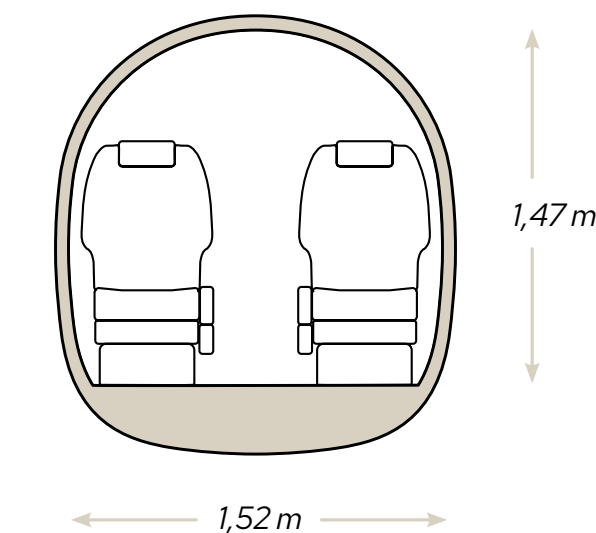

UNA CABINA SPAZIOSA

Il PC-12 ha una cabina due volte e mezzo più grande di un Very Light Jet, ed è comparabile a quella di alcuni Jet di medie dimensioni. Può ospitare fino a 8 passeggeri in configurazione executive.

UN GRANDE PORTELLONE "CARGO"

Grazie al portellone posteriore che misura 1.35 m x 1.32 m, bagagli pesanti come sacche da golf, sci e biciclette si possono trasportare a bordo.

PROGRAMMA JETFLY: I VANTAGGI

1. 1 Disponibilità garantita dell'aeromobile
2. 2 Fatturazione in base alle ore effettive
3. 3 Accesso a più di 3 000 Aeroporti e Aviosuperfici
4. 4 Nessuna penale di cancellazione