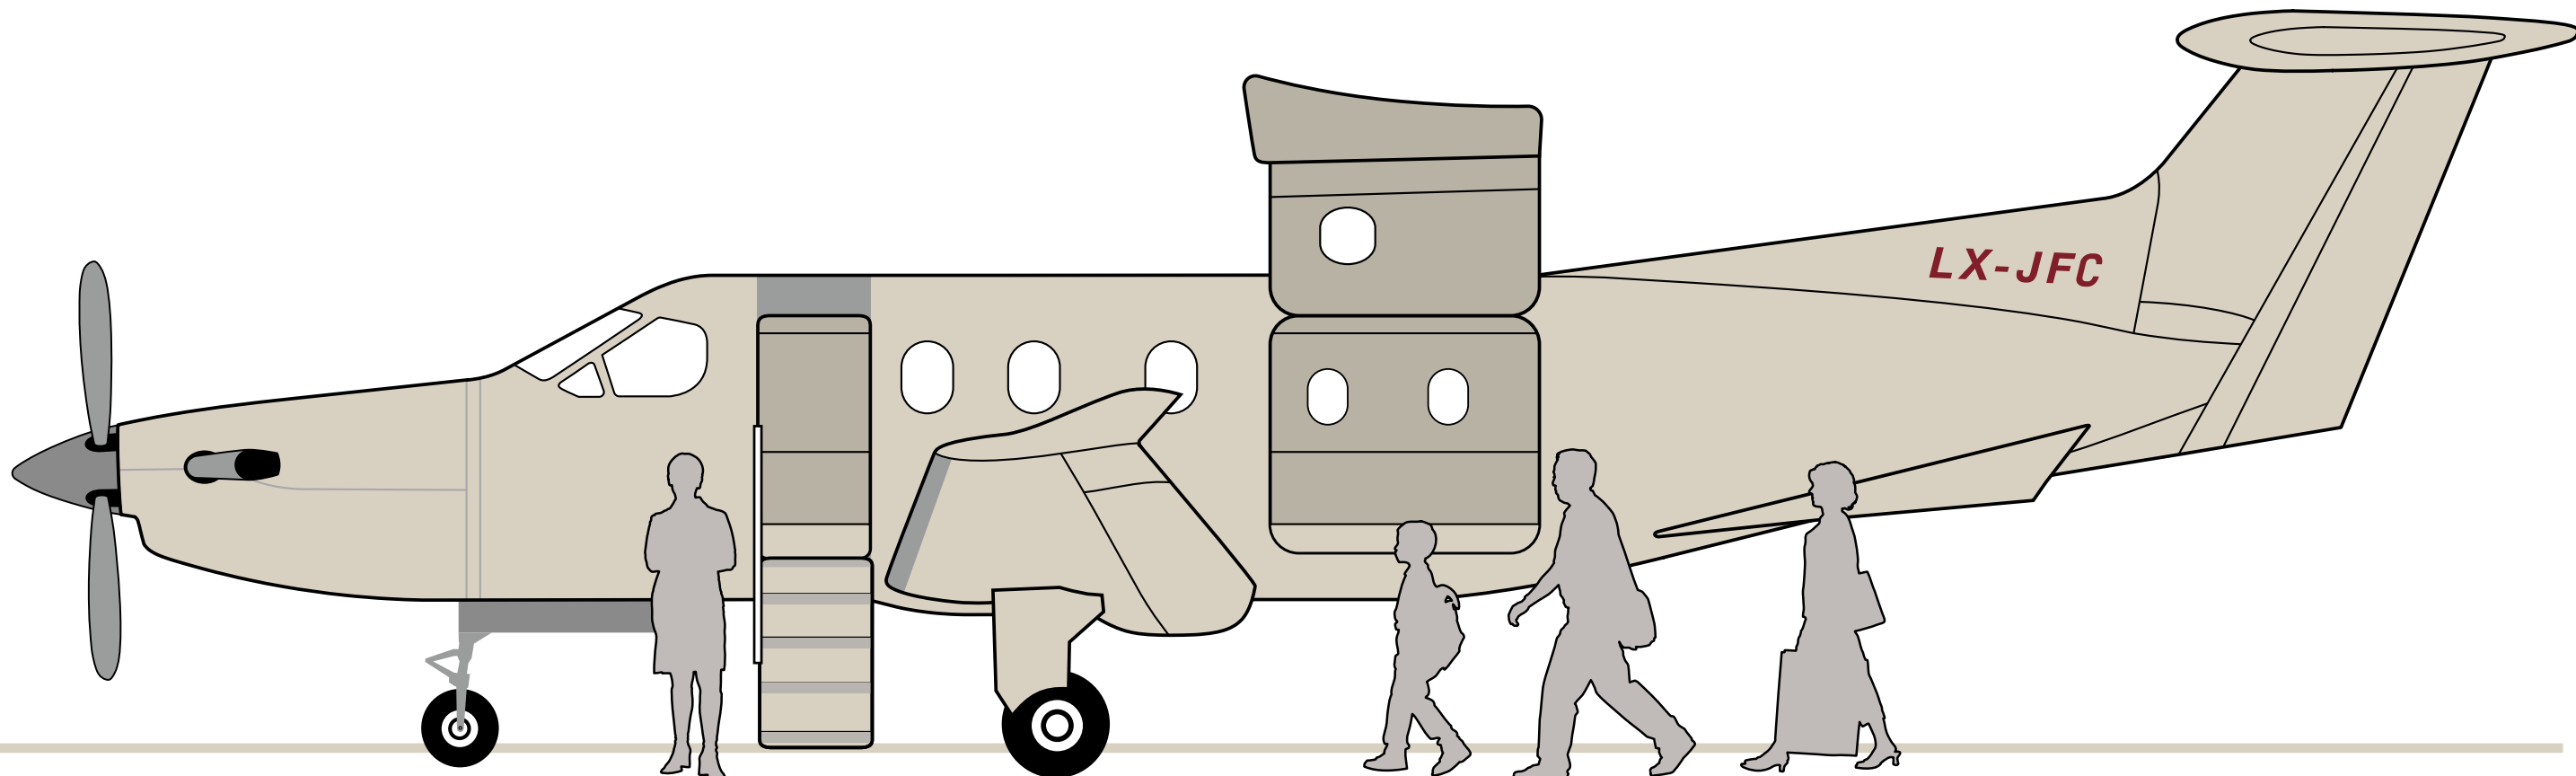

PILATUS PC-12

El avión mágico

Jetfly

UN AVIÓN DE CLASE MUNDIAL

El Pilatus PC-12 es uno de los aviones comerciales de turbopropulsión más populares del mercado. Rápido y versátil, ofrece un nivel de comodidad y lujo que se puede encontrar en aviones de negocios más grandes. Puede acceder a más de 3 000 aeropuertos y pequeños aeródromos en Europa, brindándole un nivel único de acceso para negocios o uso personal.

PC
12

PILATUS PC-12

- Zona 1
- Zona 2
- Fuera de zona

2 PILOTOS
4 PAX
1.100 NM / 2.038 KM
04H20

CABINA
9,3 METROS³

PLAZAS
6-8

VELOCIDAD
290 NUDOS / 540 KM/H

ALCANCE MAX (2 pilotos/1 pax)
1.350 NM / 2.500 KM

ATERRIZAJE
650 METROS

UNA CABINA AMPLIA

El PC-12 tiene una cabina dos veces y media más grande que un jet muy ligero y comparable a la de jets medianos. Tiene 6 asientos para pasajeros en un diseño ejecutivo y se puede reconfigurar en cualquier momento en 8 plazas.

UNA GRAN PUERTA DE CARGA

Gracias a la puerta trasera "Cargo" de 1,35 m x 1,32 m, se pueden llevar a bordo equipajes voluminosos como bolsas de golf, esquís y bicicletas.

VENTAJAS DEL PROGRAMA JETFLY

- 1 La disponibilidad de su avión está garantizada
- 2 Facturado solo en función de las horas ocupadas
- 3 Acceso a más de 3 000 aeropuertos y pequeños aeródromos
- 4 Sin gastos de cancelación