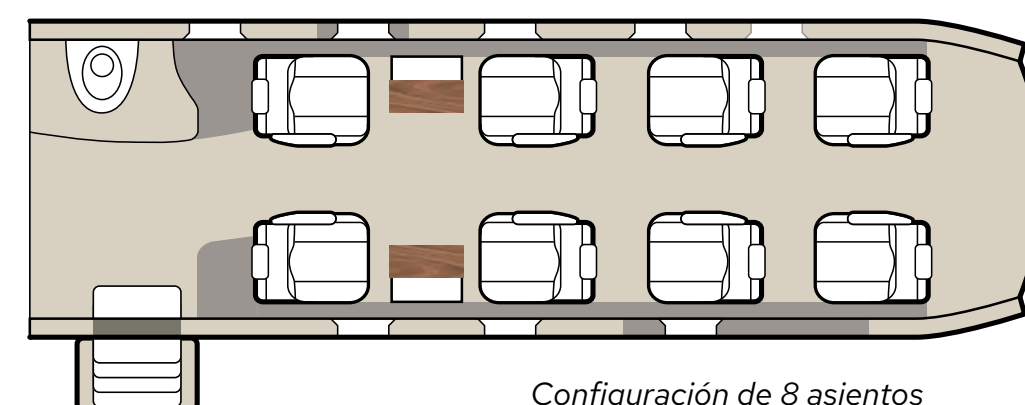

ATERRIZAJE
650 METROS

UNA CABINA AMPLIA

El PC-12 tiene una cabina dos veces y media más grande que un jet muy ligero y comparable a la de jets medianos. Tiene 6 asientos para pasajeros en un diseño ejecutivo y se puede reconfigurar en cualquier momento en 8 plazas.

UNA GRAN PUERTA DE CARGA

Gracias a la puerta trasera "Cargo" de 1,35 m x 1,32 m, se pueden llevar a bordo equipajes voluminosos como bolsas de golf, esquís y bicicletas.

VENTAJAS DEL PROGRAMA JETFLY

- 1 La disponibilidad de su avión está garantizada
- 2 Facturado solo en función de las horas ocupadas
- 3 Acceso a más de 3 000 aeropuertos y pequeños aeródromos
- 4 Sin gastos de cancelación

Configuración de 8 asientos

Configuración de 6 asientos

PARTICULARIDADES DEL PC-12

FIABLE

ECONÓMICO

VERSÁTIL

ESPACIOSO

DISCRETO