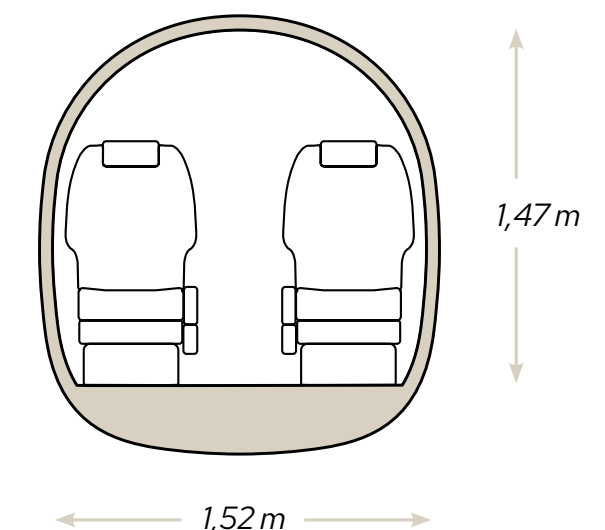

UNA CABINA AMPLIA

El PC-12 tiene una cabina dos veces y media más grande que un jet muy ligero y comparable a la de jets medianos. Tiene 6 asientos para pasajeros en un diseño ejecutivo y se puede reconfigurar en cualquier momento en 8 plazas.

UNA GRAN PUERTA DE CARGA

Gracias a la puerta trasera "Cargo" de 1,35 m x 1,32 m, se pueden llevar a bordo equipajes voluminosos como bolsas de golf, esquís y bicicletas.

VENTAJAS DEL PROGRAMA JETFLY

1. 1 La disponibilidad de su avión está garantizada
2. 2 Facturado solo en función de las horas ocupadas
3. 3 Acceso a más de 3 000 aeropuertos y pequeños aeródromos
4. 4 Sin gastos de cancelación