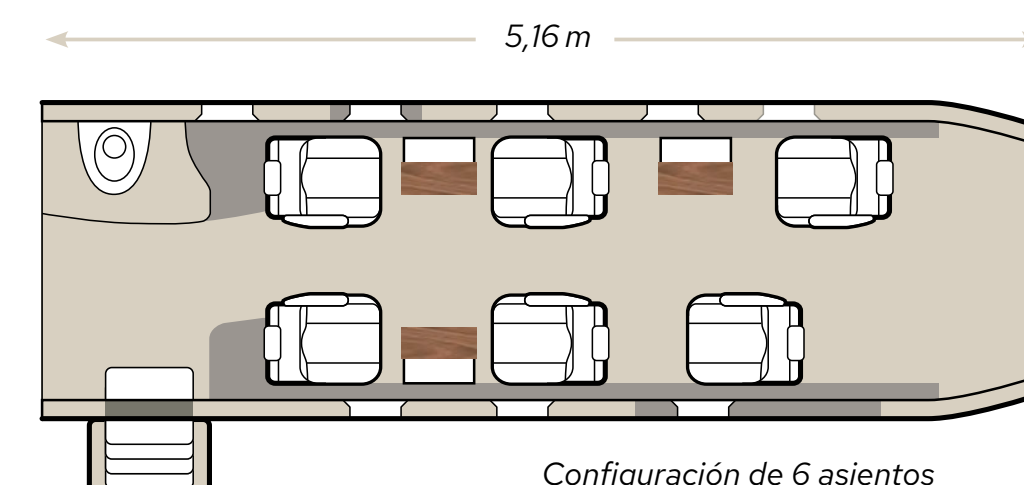

ATERRIZAJE
650 METROS

UNA CABINA AMPLIA

El PC-12 tiene una cabina dos veces y media más grande que un jet muy ligero y comparable a la de jets medianos. Tiene 6 asientos para pasajeros en un diseño ejecutivo y se puede reconfigurar en cualquier momento en 8 plazas.

UNA GRAN PUERTA DE CARGA

Gracias a la puerta trasera "Cargo" de 1,35 m x 1,32 m, se pueden llevar a bordo equipajes voluminosos como bolsas de golf, esquís y bicicletas.

VENTAJAS DEL PROGRAMA JETFLY

- 1 La disponibilidad de su avión está garantizada
- 2 Facturado solo en función de las horas ocupadas
- 3 Acceso a más de 3 000 aeropuertos y pequeños aeródromos
- 4 Sin gastos de cancelación

Configuración de 8 asientos

Configuración de 6 asientos

PARTICULARIDADES DEL PC-12

FIABLE

ECONÓMICO

VERSÁTIL

ESPACIOSO

DISCRETO