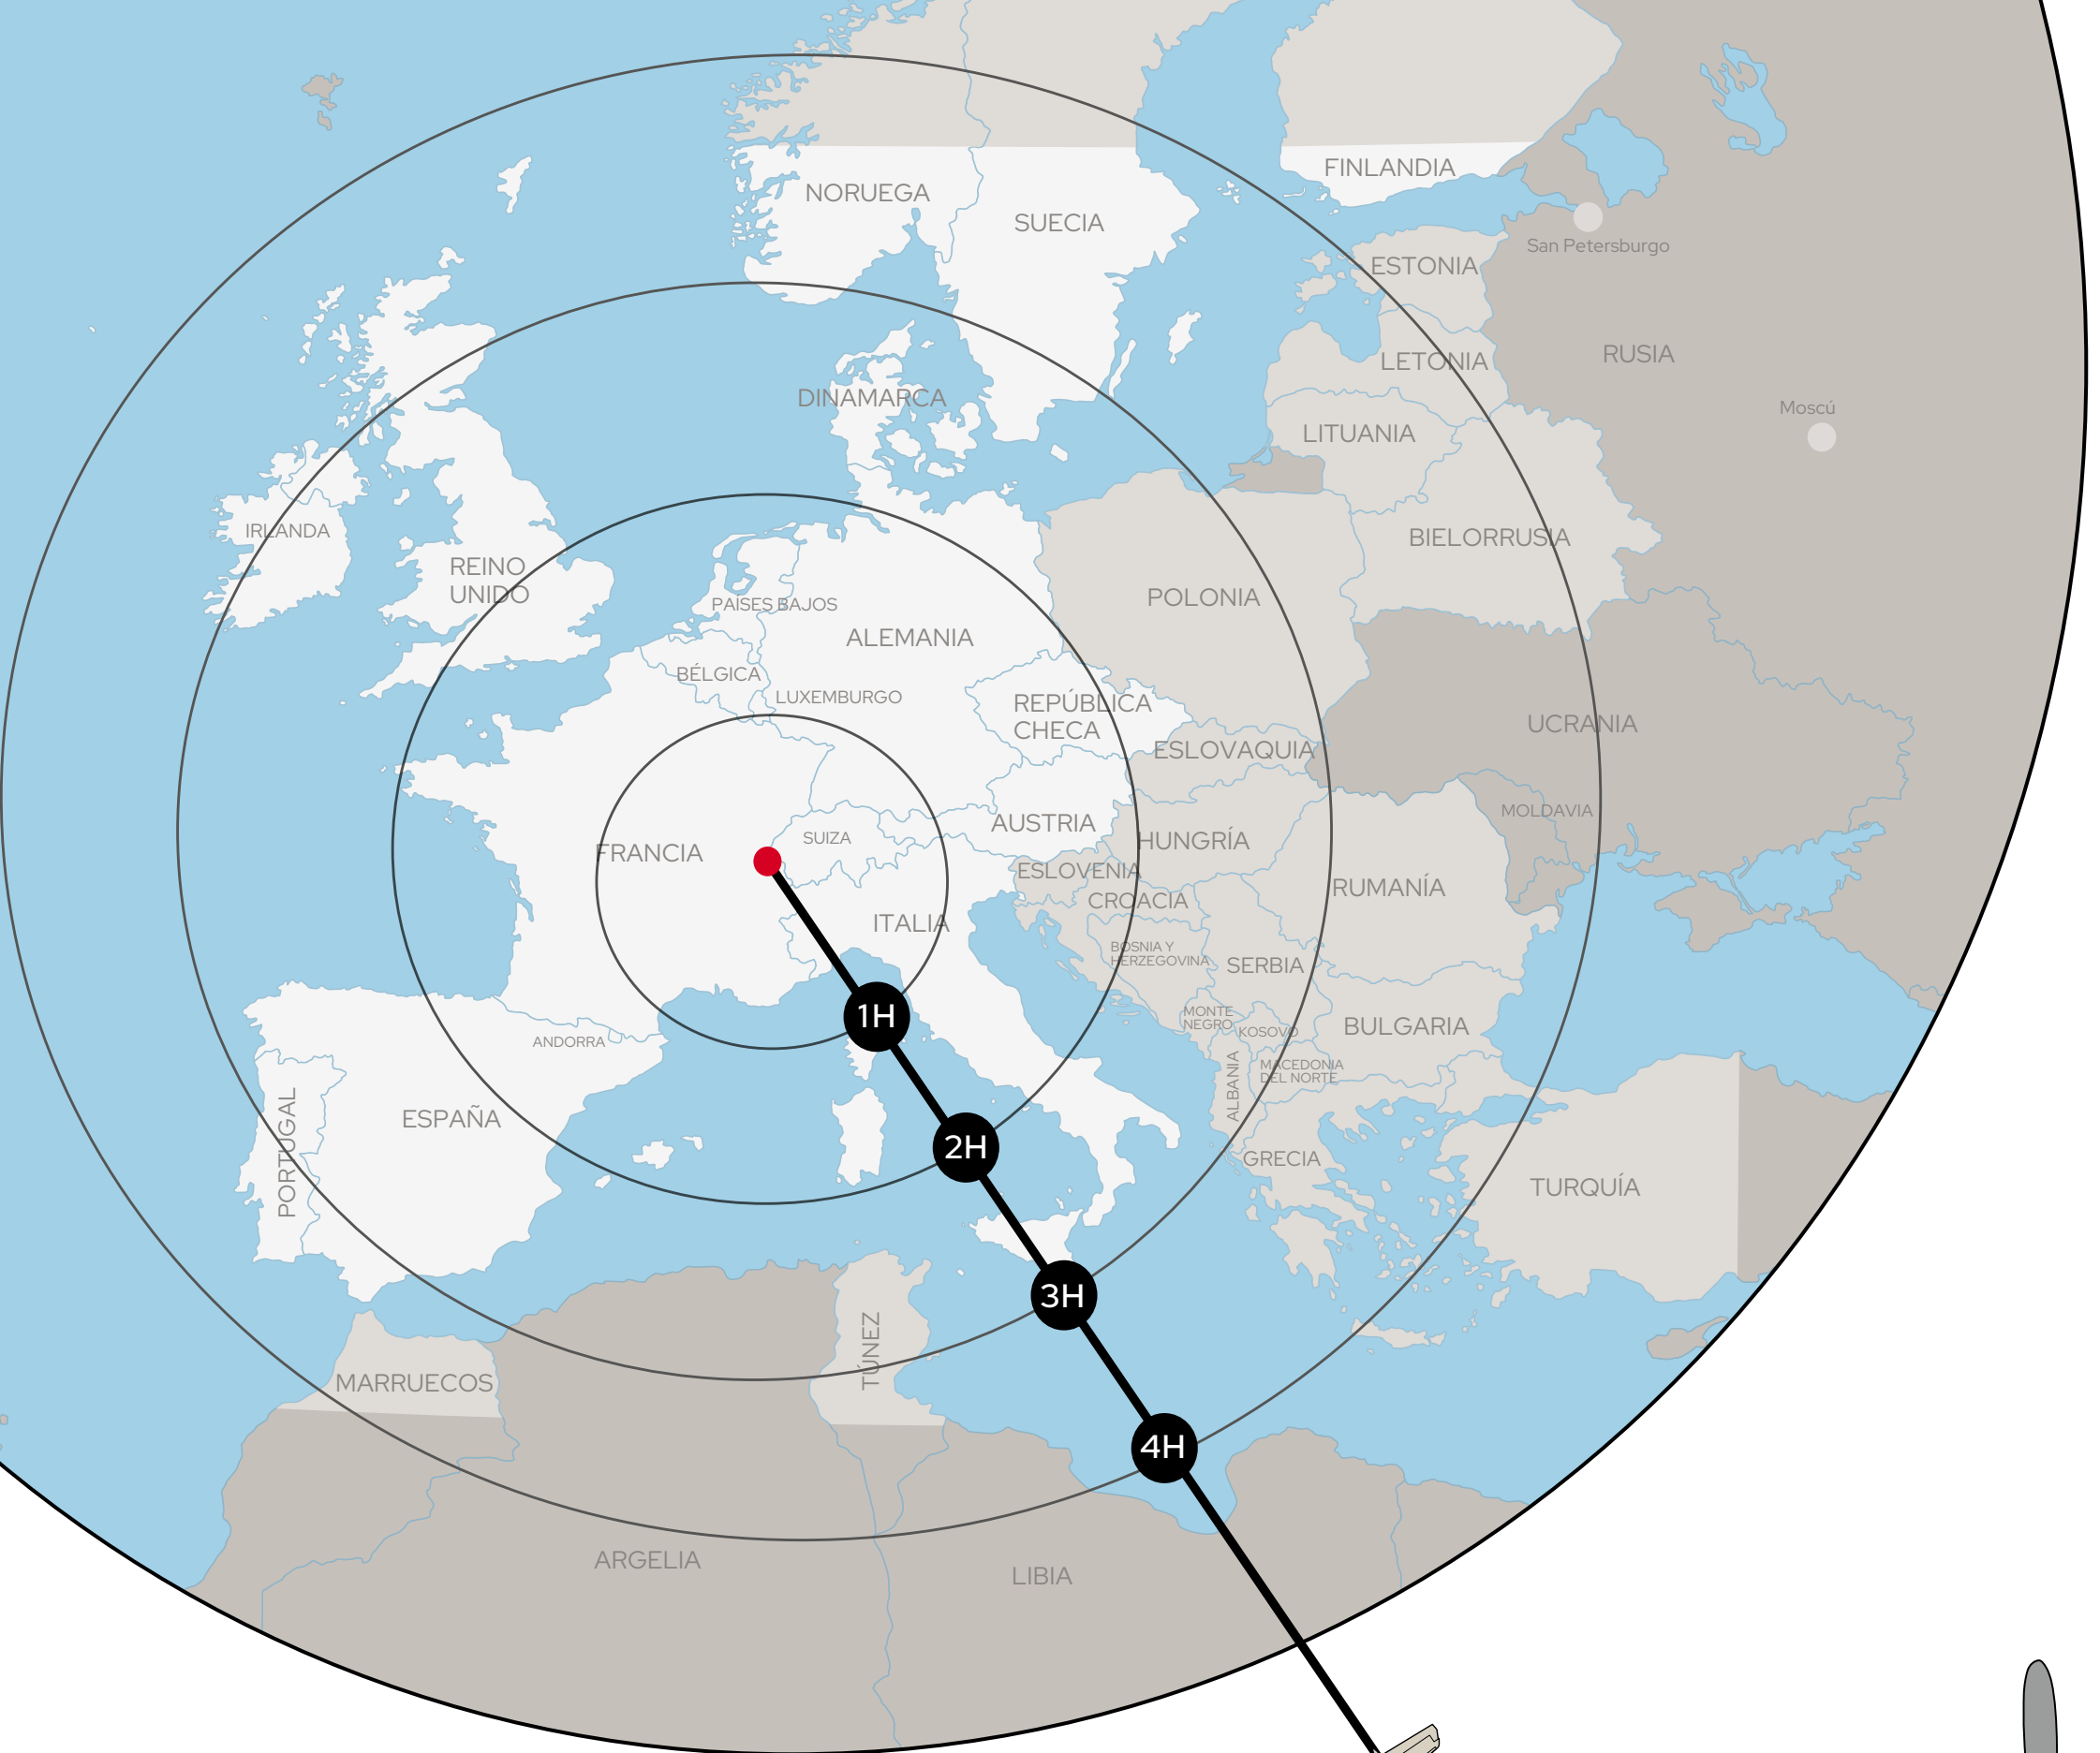

PILATUS PC-12

El avión mágico

Jetfly

UN AVIÓN DE CLASE MUNDIAL

El Pilatus PC-12 es uno de los aviones comerciales de turbopropulsión más populares del mercado. Rápido y versátil, ofrece un nivel de comodidad y lujo que se puede encontrar en aviones de negocios más grandes. Puede acceder a más de 3 000 aeropuertos y pequeños aeródromos en Europa, brindándole un nivel único de acceso para negocios o uso personal.

PC
12

PILATUS PC-12

- Zona 1
- Zona 2
- Fuera de zona

2 PILOTOS
4 PAX
1.100 NM / 2.038 KM
04H20

CABINA
9,3 METROS³

PLAZAS
6-8

VELOCIDAD
290 NUDOS / 540 KM/H

ALCANCE MAX (2 pilotos/1 pax)
1.350 NM / 2.500 KM

ATERRIZAJE
650 METROS

UNA CABINA AMPLIA

El PC-12 tiene una cabina dos veces y media más grande que un jet muy ligero y comparable a la de jets medianos. Tiene 6 asientos para pasajeros en un diseño ejecutivo y se puede reconfigurar en cualquier momento en 8 plazas.